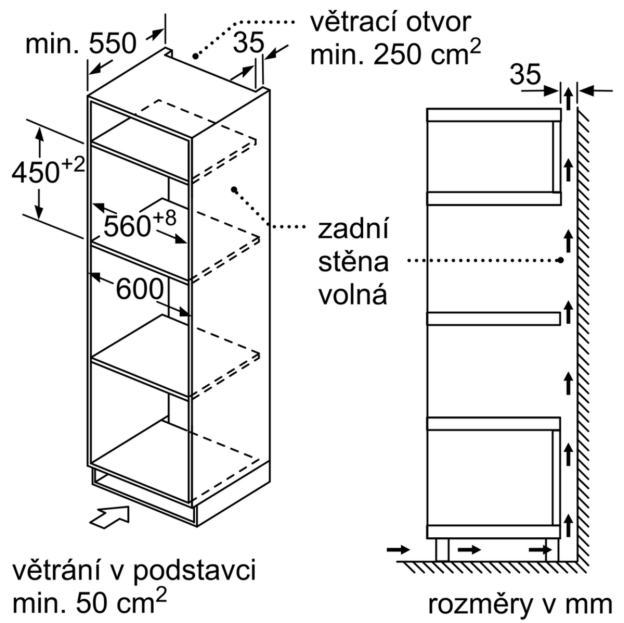

- rozměry spotřebiče (V x Š x H): 454 mm x 594 mm x 570 mm
- rozměry niky (V x Š x H): 450 mm - 458 mm x 560 mm - 568 mm x 550 mm
- Doporučujeme vám vybrat si doplňkové produkty v rámci řady SER6, aby byla zaručena optimální designová kombinace všech vestavěných spotřebičů.
- „potřebné rozměry naleznete v instalačních materiálech“

Příslušenství

- rošt

Bezpečnost a energetická náročnost

- dětská pojistka
- bezpečnostní vypínání spínač kontaktu dveří
- chladič ventilátor

Technické informace

- délka přívodního kabelu: 180 cm
- celkový příkon elektro: 3.35 kW
- napětí: 220 - 230 V
- pro vestavbu do vysoké skříňky o šířce 60 cm

Rozměry

**Serie 6, Kompaktní kombinovaná
trouba s mikrovlnami, 60 x 45 cm,
černá
CMA585GB1**

A: Zadní stěna volná
B: Větrání v podstavci ≥ 50 cm²