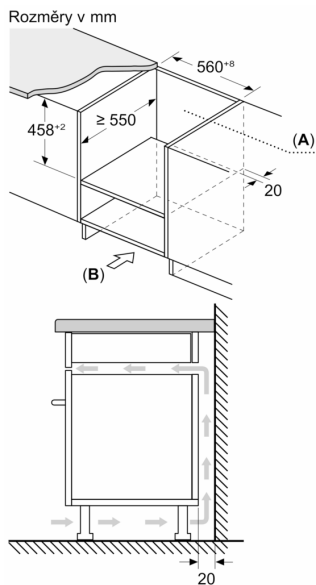

- rozměry spotřebiče (V x Š x H): 454 mm x 594 mm x 570 mm
- rozměry niky (V x Š x H): 450 mm - 458 mm x 560 mm - 568 mm x 550 mm
- Doporučujeme vám vybrat si doplňkové produkty v rámci řady SER6, aby byla zaručena optimální designová kombinace všech vestavěných spotřebičů.
- „potřebné rozměry naleznete v instalačních materiálech“

Příslušenství

- rošt

Bezpečnost a energetická náročnost

- dětská pojistka
- bezpečnostní vypínání spínač kontaktu dveří
- chladič ventilátor

Technické informace

- délka přívodního kabelu: 180 cm
- celkový příkon elektro: 3.35 kW
- napětí: 220 - 230 V
- pro vestavbu do vysoké skříňky o šířce 60 cm

Rozměry

**Serie 6, Kompaktní kombinovaná
trouba s mikrovlnami, 60 x 45 cm,
černá
CMA585GB1**

A: Zadní stěna volná
B: Větrání v podstavci ≥ 50 cm²