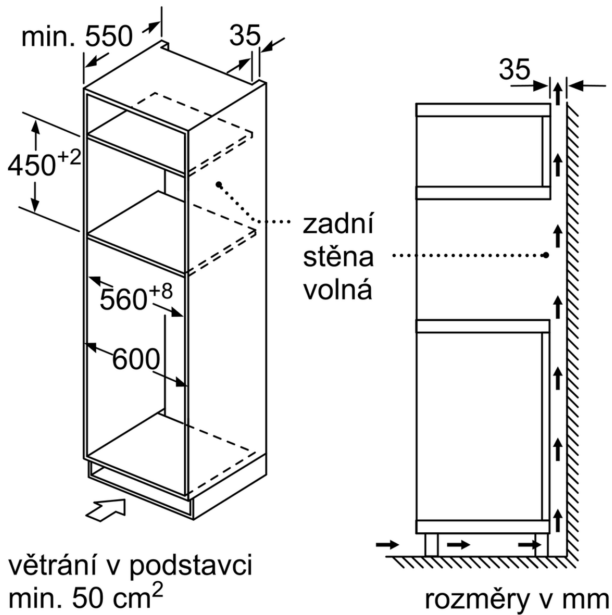

- rozměry spotřebiče (V x Š x H): 454 mm x 594 mm x 570 mm
- rozměry niky (V x Š x H): 450 mm - 458 mm x 560 mm - 568 mm x 550 mm
- Doporučujeme vám vybrat si doplňkové produkty v rámci řady SER6, aby byla zaručena optimální designová kombinace všech vestavěných spotřebičů.
- „potřebné rozměry naleznete v instalačních materiálech“

Příslušenství

- rošt

Bezpečnost a energetická náročnost

- dětská pojistka
- bezpečnostní vypínání spínač kontaktu dveří
- chladič ventilátor

Technické informace

- délka přívodního kabelu: 180 cm
- celkový příkon elektro: 3.35 kW
- napětí: 220 - 230 V
- pro vestavbu do vysoké skříňky o šířce 60 cm

Rozměry

**Serie 6, Kompaktní kombinovaná
trouba s mikrovlnami, 60 x 45 cm,
černá
CMA585GB1**

A: Zadní stěna volná
B: Větrání v podstavci ≥ 50 cm²