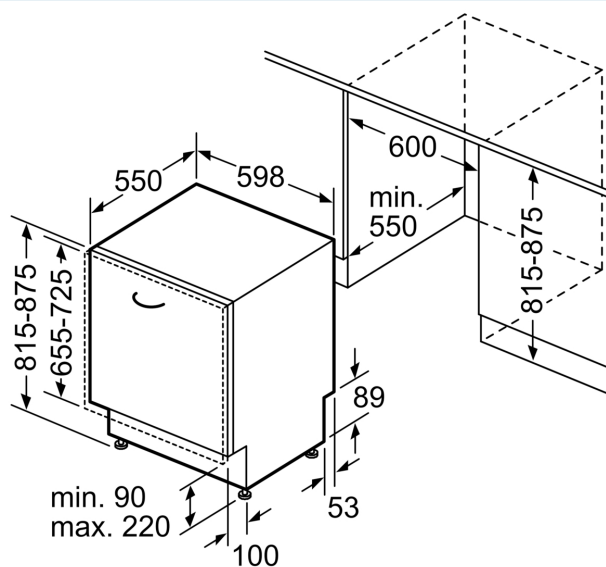

Příslušenství

- vč. násypky na sůl
- vč. ochrany pracovní desky před párou

Rozměry

- rozměry spotřebiče (V x Š x H): 81.5 x 59.8 x 55 cm

¹ stupnice tříd energetické účinnosti od A do G

² spotřeba energie v kWh na 100 cyklů (v programu Eco 50 °C)

Rozměrové výkresy

rozměry v mm

⚡ zásuvka
() hodnoty s prodlužovací sadou

rozměry v mm