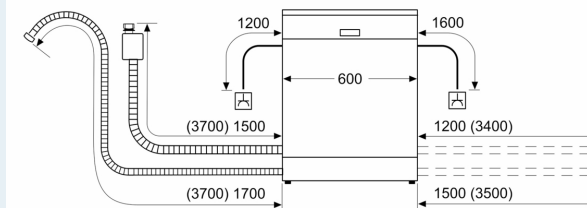

Příslušenství

- vč. násypky na sůl
- vč. ochrany pracovní desky před párou

Rozměry

- rozměry spotřebiče (V x Š x H): 81.5 x 59.8 x 55 cm

¹ stupnice tříd energetické účinnosti od A do G

² spotřeba energie v kWh na 100 cyklů (v programu Eco 50 °C)

Rozměrové výkresy

rozměry v mm

⚡ zásuvka
() hodnoty s prodlužovací sadou

rozměry v mm