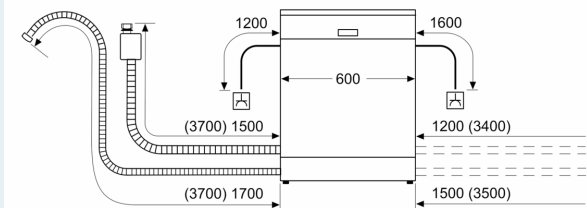

**iQ700, Vestavná myčka nádobí,
60 cm, Broušená ocel
SN57TS00CE**

rozměry v mm

△ zásuvka
○ hodnoty s prodlužovací sadou