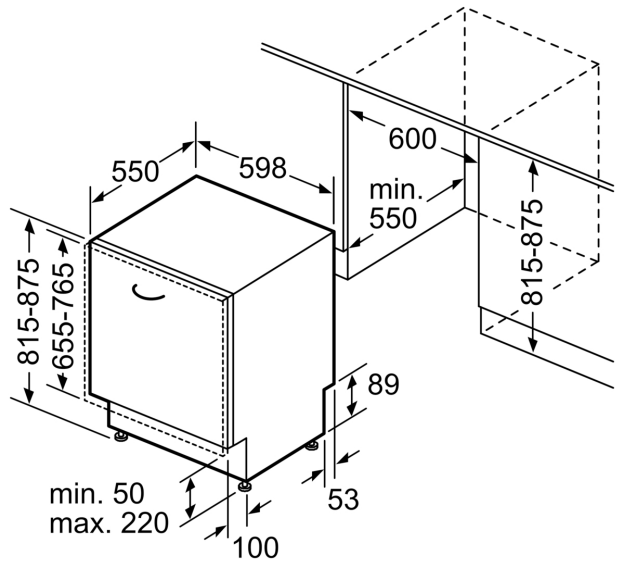

Rozměry

- rozměry spotřebiče (V x Š x H): 81.5 x 59.8 x 55 cm

¹ stupnice tříd energetické účinnosti od A do G

² spotřeba energie v kWh na 100 cyklů (v programu Eco 50 °C)

³ spotřeba vody v litrech na cyklus (v programu Eco 50 °C)

rozměry v mm