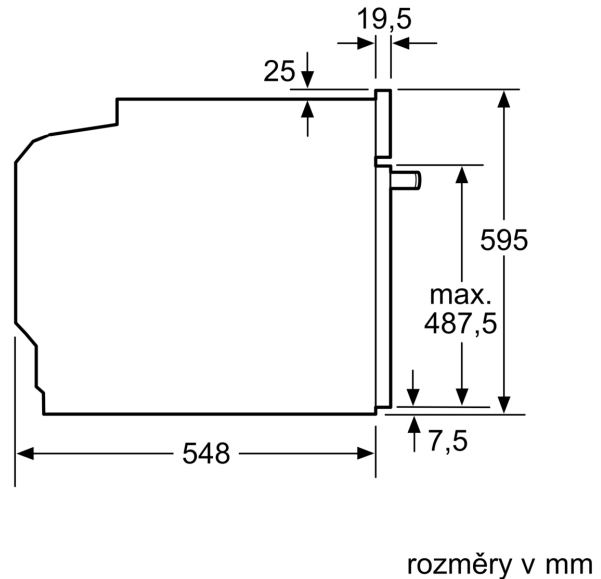

Technické informace

- délka přívodního kabelu: 120 cm
- napětí: 220 - 240 V
- celkový příkon elektro: 3.6 kW
- energetická třída (dle EU 65/2014): A+
- spotřeba energie na cyklus při konvenčním ohřevu: 0.9 kWh (na stupnici třídy energetické účinnosti od A+++ do D)
- spotřeba energie na cyklus v režimu recirkulace: 0.69 kWh
- počet pečicích prostorů: 1 zdroj tepla: elektřina objem pečicího prostoru: 71 l

Rozměry

- rozměry spotřebiče (V x Š x H): 595 mm x 594 mm x 548 mm
- rozměry niky (V x Š x H): 585 mm - 595 mm x 560 mm - 568 mm x 550 mm
- „potřebné rozměry naleznete v instalačních materiálech“
- Doporučujeme vám vybrat si doplňkové produkty v rámci řady SER6, aby byla zaručena optimální designová kombinace všech vestavěných spotřebičů.

Serie 6, Vestavná trouba s přídatnou párou, 60 x 60 cm, černá HRG578BB7

Rozměry v mm

A: 19,5 mm
B: Prostor pro připojení spotřebiče 320 x 115 mm

vestavba s varnou deskou