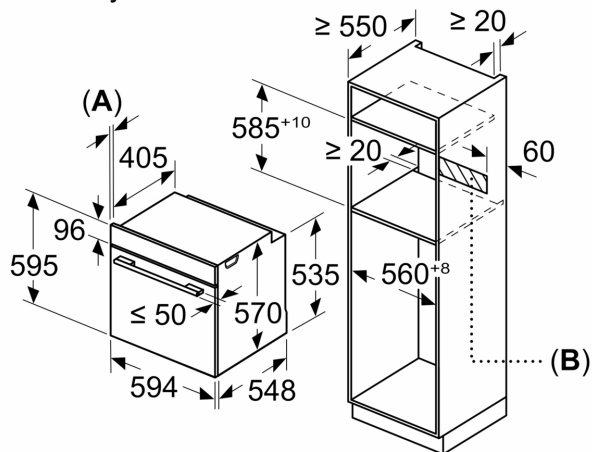

Technické informace

- délka přívodního kabelu: 120 cm
- napětí: 220 - 240 V
- celkový příkon elektro: 3.6 kW
- energetická třída (dle EU 65/2014): A+
- spotřeba energie na cyklus při konvenčním ohřevu: 0.9 kWh (na stupnici třídy energetické účinnosti od A+++ do D)
- spotřeba energie na cyklus v režimu recirkulace: 0.69 kWh
- počet pečicích prostorů: 1 zdroj tepla: elektřina objem pečicího prostoru: 71 l

Rozměry

- rozměry spotřebiče (V x Š x H): 595 mm x 594 mm x 548 mm
- rozměry niky (V x Š x H): 585 mm - 595 mm x 560 mm - 568 mm x 550 mm
- „potřebné rozměry naleznete v instalačních materiálech“
- Doporučujeme vám vybrat si doplňkové produkty v rámci řady SER6, aby byla zaručena optimální designová kombinace všech vestavěných spotřebičů.

Serie 6, Vestavná trouba s přídatnou párou, 60 x 60 cm, černá HRG578BB7

Rozměry v mm

A: 19,5 mm
B: Prostor pro připojení spotřebiče 320 x 115 mm

vestavba s varnou deskou