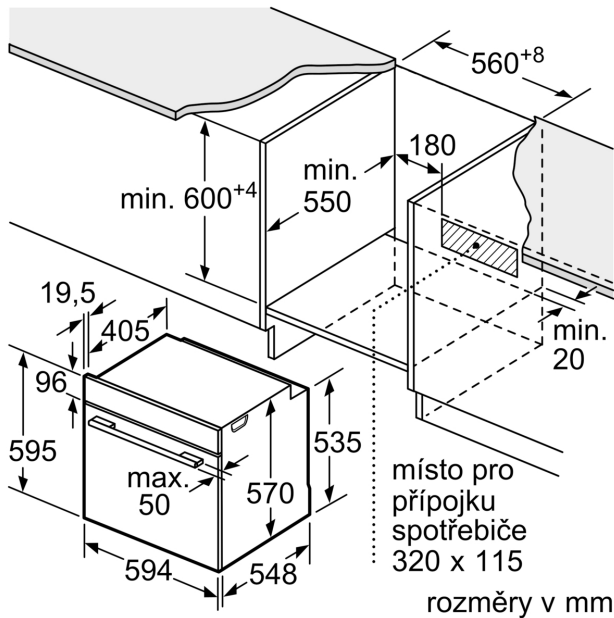

Příslušenství

- rošt, smaltovaný hluboký plech, Air Fry pečicí plech

Bezpečnost a energetická náročnost

- nízká teplota dvířek
- nízká teplota dvířek trouby v průběhu pyrolytického čištění
- dvířka CoolTouch (4 ks skel)
- elektronický zámek dveří
- dětská pojistka bezpečnostní vypínání ukazatel zbytkového tepla spínač kontaktu dveří

Technické informace

- délka přívodního kabelu: 120 cm
- napětí: 220 - 240 V
- celkový příkon elektro: 3.6 kW
- energetická třída (dle EU 65/2014): A+
- spotřeba energie na cyklus při konvenčním ohřevu: 0.9 kWh (na stupnici třídy energetické účinnosti od A+++ do D)
- spotřeba energie na cyklus v režimu recirkulace: 0.69 kWh
- počet pečicích prostorů: 1 zdroj tepla: elektřina objem pečicího prostoru: 71 l

Rozměry

- rozměry spotřebiče (V x Š x H): 595 mm x 594 mm x 548 mm
- rozměry niky (V x Š x H): 585 mm - 595 mm x 560 mm - 568 mm x 550 mm
- „potřebné rozměry naleznete v instalačních materiálech“
- Doporučujeme vám vybrat si doplňkové produkty v rámci řady SER6, aby byla zaručena optimální designová kombinace všech vestavěných spotřebičů.

Serie 6, Vestavná trouba s přídatnou párou, 60 x 60 cm, černá HRG578BB7

Rozměry v mm

A: 19,5 mm
B: Prostor pro připojení spotřebiče 320 x 115 mm

vestavba s varnou deskou