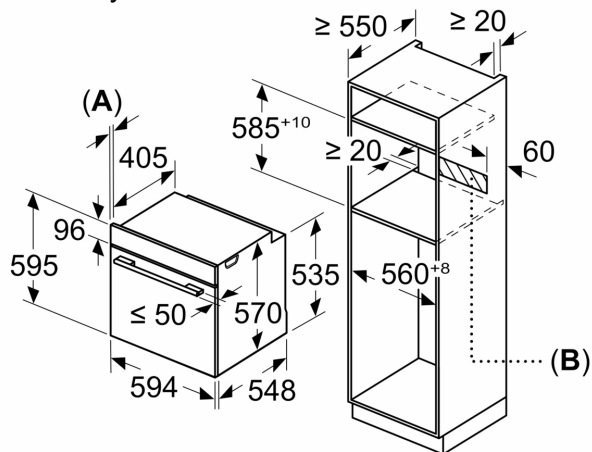

Technické informace

- délka přívodního kabelu: 120 cm
- napětí: 220 - 240 V
- celkový příkon elektro: 3.6 kW
- energetická třída (dle EU 65/2014): A+
- spotřeba energie na cyklus při konvenčním ohřevu: 0.9 kWh (na stupnici třídy energetické účinnosti od A+++ do D)
- spotřeba energie na cyklus v režimu recirkulace: 0.69 kWh
- počet pečicích prostorů: 1 zdroj tepla: elektrina objem pečicího prostoru: 71 l

Rozměry

- rozměry spotřebiče (V x Š x H): 595 mm x 594 mm x 548 mm
- rozměry niky (V x Š x H): 585 mm - 595 mm x 560 mm - 568 mm x 550 mm
- „potřebné rozměry naleznete v instalačních materiálech“
- Doporučujeme vám vybrat si doplňkové produkty v rámci řady SER4, aby byla zaručena optimální designová kombinace všech vestavěných spotřebičů.

Serie 4, Vestavná trouba s přídatnou párou, 60 x 60 cm, černá HRG532BB3

Rozměry v mm

A: 19,5 mm
B: Prostor pro připojení spotřebiče 320 × 115 mm

vestavba s varnou deskou