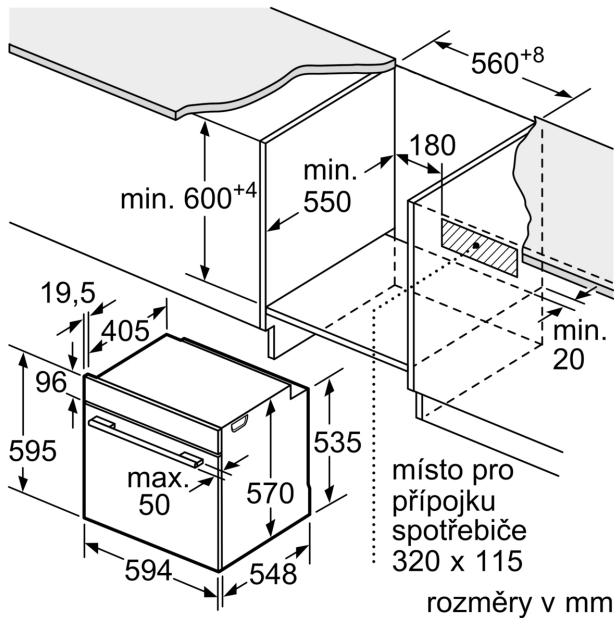

Technické informace

- délka přívodního kabelu: 120 cm
- napětí: 220 - 240 V
- celkový příkon elektro: 3.6 kW
- energetická třída (dle EU 65/2014): A+
- spotřeba energie na cyklus při konvenčním ohřevu: 0.9 kWh (na stupnici třídy energetické účinnosti od A+++ do D)
- spotřeba energie na cyklus v režimu recirkulace: 0.69 kWh
- počet pečicích prostorů: 1 zdroj tepla: elektrina objem pečicího prostoru: 71 l

Rozměry

- rozměry spotřebiče (V x Š x H): 595 mm x 594 mm x 548 mm
- rozměry niky (V x Š x H): 585 mm - 595 mm x 560 mm - 568 mm x 550 mm
- „potřebné rozměry naleznete v instalačních materiálech“
- Doporučujeme vám vybrat si doplňkové produkty v rámci řady SER4, aby byla zaručena optimální designová kombinace všech vestavěných spotřebičů.

Serie 4, Vestavná trouba s přídatnou párou, 60 x 60 cm, černá HRG532BB3

Rozměry v mm

A: 19,5 mm
B: Prostor pro připojení spotřebiče 320 × 115 mm

vestavba s varnou deskou