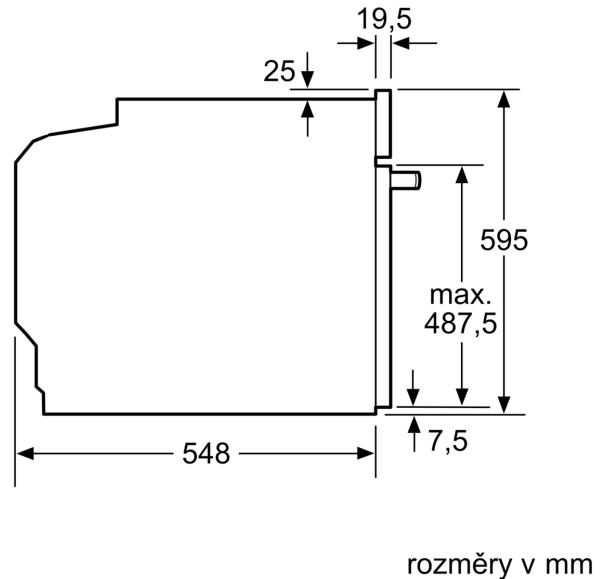

Serie 4, Vestavná trouba s přídatnou párou, 60 x 60 cm, černá HRG532BB3