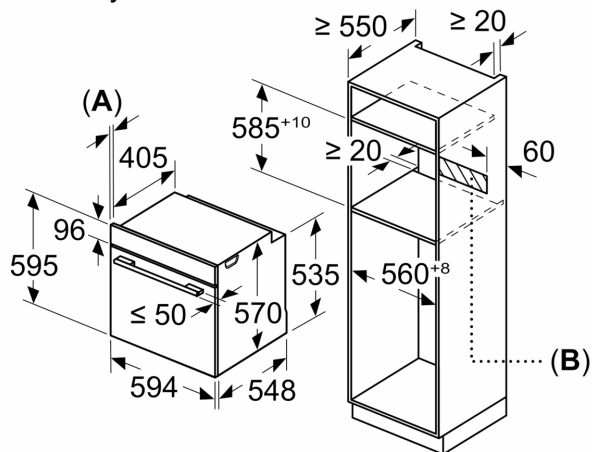

- počet pečicích prostorů: 1 zdroj tepla: elektřina objem pečicího prostoru: 71 l

Rozměry

- rozměry spotřebiče (V x Š x H): 595 mm x 594 mm x 548 mm
- rozměry niky (V x Š x H): 585 mm - 595 mm x 560 mm - 568 mm x 550 mm
- „potřebné rozměry naleznete v instalačních materiálech“
- Doporučujeme vám vybrat si doplňkové produkty v rámci řady SER4, aby byla zaručena optimální designová kombinace všech vestavěných spotřebičů.

**Serie 4, Vestavná trouba s přídatnou párou, 60 x 60 cm, černá
HQA574BB3**

Rozměry v mm

A: 19,5 mm
B: Prostor pro připojení spotřebiče 320 x 115 mm

vestavba s varnou deskou