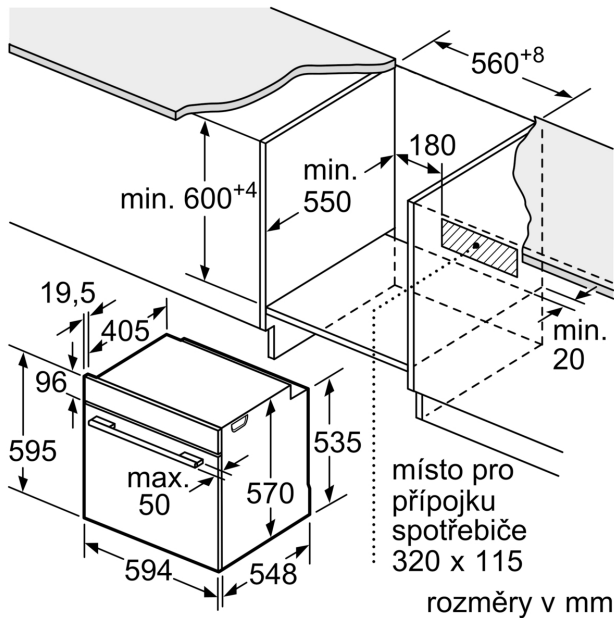

Technické informace

- délka přívodního kabelu: 120 cm
- napětí: 220 - 240 V
- celkový příkon elektro: 3.6 kW
- energetická třída (dle EU 65/2014): A+
- spotřeba energie na cyklus při konvenčním ohřevu: 0.9 kWh (na stupnici třídy energetické účinnosti od A+++ do D)
- spotřeba energie na cyklus v režimu recirkulace: 0.69 kWh

- počet pečicích prostorů: 1 zdroj tepla: elektřina objem pečicího prostoru: 71 l

Rozměry

- rozměry spotřebiče (V x Š x H): 595 mm x 594 mm x 548 mm
- rozměry niky (V x Š x H): 585 mm - 595 mm x 560 mm - 568 mm x 550 mm
- „potřebné rozměry naleznete v instalačních materiálech“
- Doporučujeme vám vybrat si doplňkové produkty v rámci řady SER4, aby byla zaručena optimální designová kombinace všech vestavěných spotřebičů.

**Serie 4, Vestavná trouba s přídatnou párou, 60 x 60 cm, černá
HQA574BB3**

Rozměry v mm

A: 19,5 mm
B: Prostor pro připojení spotřebiče 320 x 115 mm

vestavba s varnou deskou