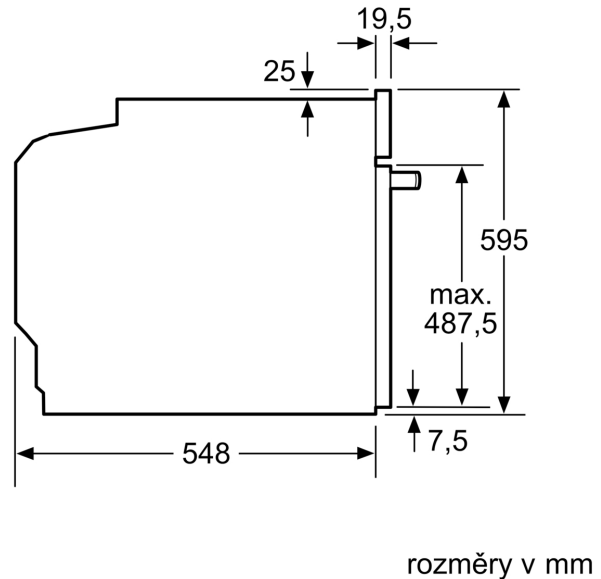

Technické informace

- délka přívodního kabelu: 120 cm
- napětí: 220 - 240 V
- celkový příkon elektro: 3.6 kW
- energetická třída (dle EU 65/2014): A+
- spotřeba energie na cyklus při konvenčním ohřevu: 0.9 kWh (na stupnici třídy energetické účinnosti od A+++ do D)
- spotřeba energie na cyklus v režimu recirkulace: 0.69 kWh

- počet pečicích prostorů: 1 zdroj tepla: elektřina objem pečicího prostoru: 71 l

Rozměry

- rozměry spotřebiče (V x Š x H): 595 mm x 594 mm x 548 mm
- rozměry niky (V x Š x H): 585 mm - 595 mm x 560 mm - 568 mm x 550 mm
- „potřebné rozměry naleznete v instalačních materiálech“
- Doporučujeme vám vybrat si doplňkové produkty v rámci řady SER4, aby byla zaručena optimální designová kombinace všech vestavěných spotřebičů.

**Serie 4, Vestavná trouba s přídatnou párou, 60 x 60 cm, černá
HQA574BB3**

Rozměry v mm

A: 19,5 mm
B: Prostor pro připojení spotřebiče 320 x 115 mm

vestavba s varnou deskou