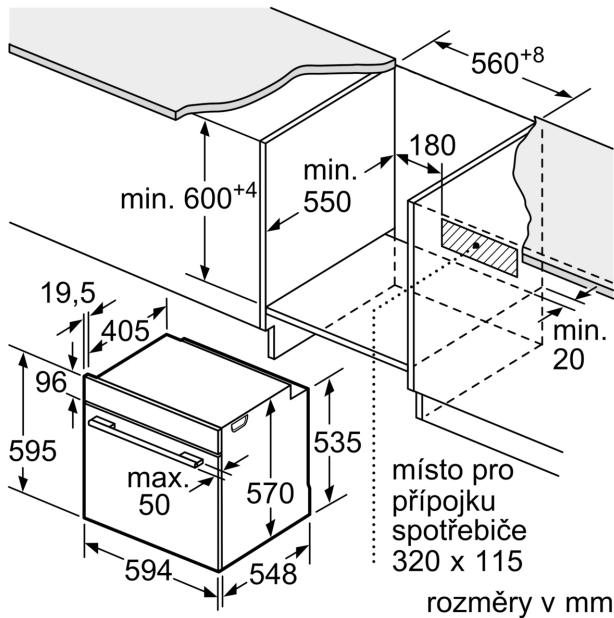

Příslušenství

- rošt, smaltovaný hluboký plech, Air Fry pečicí plech

Bezpečnost a energetická náročnost

- nízká teplota dvířek
- nízká teplota dvířek trouby v průběhu pyrolytického čištění
- dvířka CoolTouch (4 ks skel)
- elektronický zámek dveří
- dětská pojistka bezpečnostní vypínání ukazatel zbytkového tepla spínač kontaktu dveří

Technické informace

- délka přívodního kabelu: 120 cm
- napětí: 220 - 240 V
- celkový příkon elektro: 3.6 kW
- energetická třída (dle EU 65/2014): A+
- spotřeba energie na cyklus při konvenčním ohřevu: 0.9 kWh (na stupnici třídy energetické účinnosti od A+++ do D)
- spotřeba energie na cyklus v režimu recirkulace: 0.69 kWh
- počet pečicích prostorů: 1 zdroj tepla: elektrina objem pečicího prostoru: 71 l

Rozměry

- rozměry spotřebiče (V x Š x H): 595 mm x 594 mm x 548 mm
- rozměry niky (V x Š x H): 585 mm - 595 mm x 560 mm - 568 mm x 550 mm
- „potřebné rozměry naleznete v instalačních materiálech“

Serie 6, Vestavná pečicí trouba, 60 x 60 cm, nerez
HBG579BS3F

Rozměry v mm

A: 19,5 mm
B: Prostor pro připojení spotřebiče 320 x 115 mm

vestavba s varnou deskou