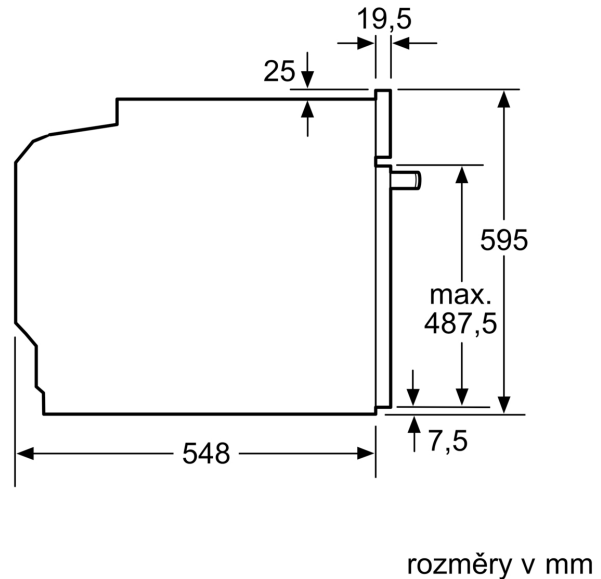

Konstrukce spotřebiče: vestavný
 Integrovaný čisticí systém: pyrolýza a hydrolytické čištění
 Požadovaná velikost otvoru pro instalaci (v x š x h): 585-595 x 560-568 x 550 mm
 Rozměry spotřebiče: 595x594x548 mm
 Rozměry zabaleného spotřebice (v x š x h): 665 x 655 x 675 mm
 Materiál ovládacího panelu: Nerez
 Materiál dvířek: sklo
 Hmotnost netto: 37.9 kg
 Objem netto - pečicí trouba 1: 71 l
 Řízení teploty: Elektronické
 Vnitřní osvětlení (ks): 1
 Délka přívodního kabelu: 120.0 cm
 EAN: 4242005465156
 Počet varných prostorů: 1
 Třída energetické účinnosti: A+
 Spotřeba energie na cyklus - konvenční ohřev (2010/30/EC): 0.94 kWh/cyklus
 Spotřeba energie na cyklus cirkulace vzduchu - konvenční ohřev (2010/30/EC): 0.69 kWh/cyklus
 Index energetické účinnosti (2010/30/EC): 81.2 %
 Příkon: 3600 W
 Jištění: 16 A
 Napětí: 220-240 V
 Frekvence: 50; 60 Hz
 Typ zástrčky: zalitá zástrčka s uzemněním
 Dodávané příslušenství: 1 x kombinovaný rošt, 1 x univerzální pánev, 1 x Pečicí plech Air Fry

Technické informace

- délka přívodního kabelu: 120 cm
- napětí: 220 - 240 V
- celkový příkon elektro: 3.6 kW
- energetická třída (dle EU 65/2014): A+
- spotřeba energie na cyklus při konvenčním ohřevu: 0.9 kWh (na stupnici třídy energetické účinnosti od A+++ do D)
- spotřeba energie na cyklus v režimu recirkulace: 0.69 kWh
- počet pečicích prostorů: 1 zdroj tepla: elektrina objem pečicího prostoru: 71 l

Rozměry

- rozměry spotřebiče (V x Š x H): 595 mm x 594 mm x 548 mm
- rozměry niky (V x Š x H): 585 mm - 595 mm x 560 mm - 568 mm x 550 mm
- „potřebné rozměry naleznete v instalačních materiálech“

Serie 6, Vestavná pečicí trouba, 60 x 60 cm, nerez
HBG579BS3F

Rozměry v mm

A: 19,5 mm
B: Prostor pro připojení spotřebiče 320 x 115 mm

vestavba s varnou deskou