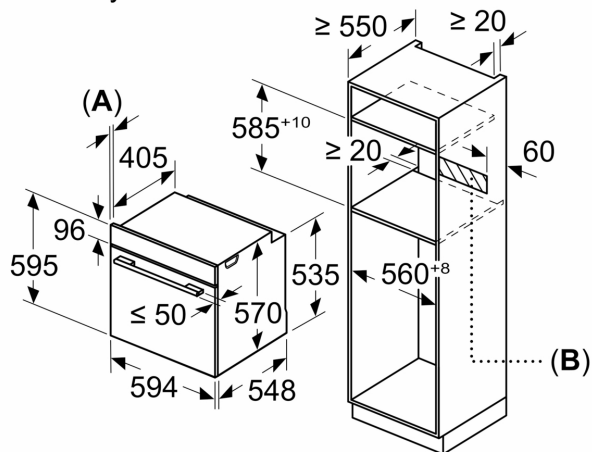

Technické informace

- délka přívodního kabelu: 120 cm
- napětí: 220 - 240 V
- celkový příkon elektro: 3.6 kW
- energetická třída (dle EU 65/2014): A+
- spotřeba energie na cyklus při konvenčním ohřevu: 0.9 kWh (na stupnici třídy energetické účinnosti od A+++ do D)
- spotřeba energie na cyklus v režimu recirkulace: 0.69 kWh
- počet pečicích prostorů: 1 zdroj tepla: elektrina objem pečicího prostoru: 71 l

Rozměry

- rozměry spotřebiče (V x Š x H): 595 mm x 594 mm x 548 mm
- rozměry niky (V x Š x H): 585 mm - 595 mm x 560 mm - 568 mm x 550 mm
- „potřebné rozměry naleznete v instalačních materiálech“

Serie 6, Vestavná pečicí trouba, 60 x 60 cm, nerez
HBG579BS3F

Rozměry v mm

A: 19,5 mm
B: Prostor pro připojení spotřebiče 320 x 115 mm

vestavba s varnou deskou