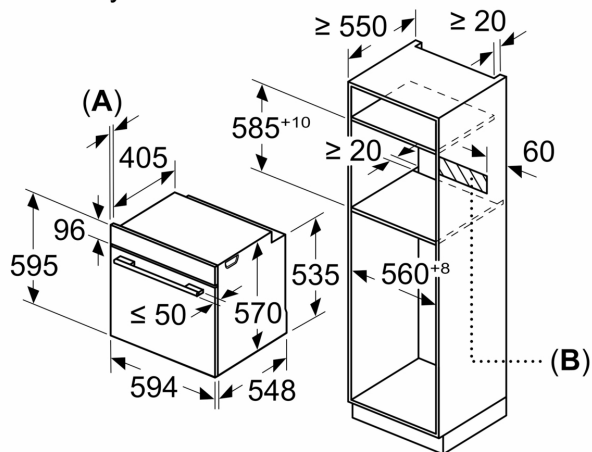

#### Technické informace

- délka přívodního kabelu: 120 cm
- napětí: 220 - 240 V
- celkový příkon elektro: 3.6 kW

- energetická třída (dle EU 65/2014): A+
- spotřeba energie na cyklus při konvenčním ohřevu: 0.9 kWh (na stupnici třídy energetické účinnosti od A+++ do D)
- spotřeba energie na cyklus v režimu recirkulace: 0.69 kWh
- počet pečicích prostorů: 1 zdroj tepla: elektřina objem pečicího prostoru: 71 l

#### Rozměry

- rozměry spotřebiče (V x Š x H): 595 mm x 594 mm x 548 mm
- rozměry niky (V x Š x H): 585 mm - 595 mm x 560 mm - 568 mm x 550 mm
- „potřebné rozměry naleznete v instalačních materiálech“
- Doporučujeme vám vybrat si doplňkové produkty v rámci řady SER6, aby byla zaručena optimální designová kombinace všech vestavěných spotřebičů.

**Serie 6, Vestavná pečicí trouba, 60 x 60 cm, bílá**  
**HBG578EW3**

Rozměry v mm

**A:** 19,5 mm  
**B:** Prostor pro připojení spotřebiče 320 x 115 mm

vestavba s varnou deskou