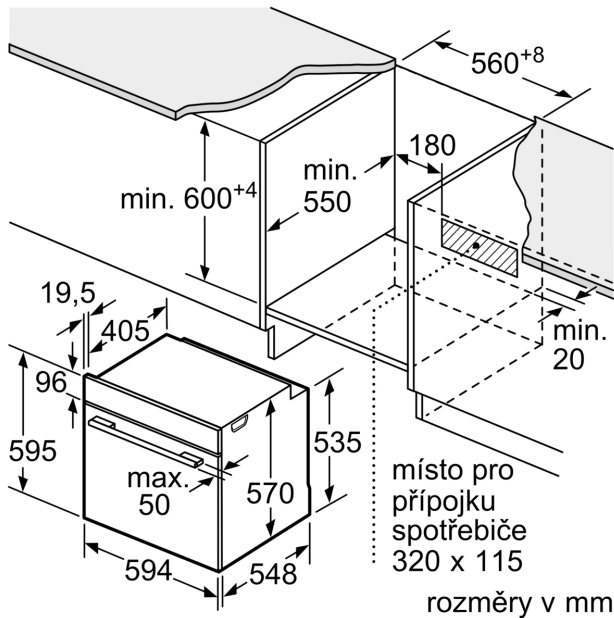

#### Technické informace

- délka přívodního kabelu: 120 cm
- napětí: 220 - 240 V
- celkový příkon elektro: 3.6 kW

- energetická třída (dle EU 65/2014): A+
- spotřeba energie na cyklus při konvenčním ohřevu: 0.9 kWh (na stupnici třídy energetické účinnosti od A+++ do D)
- spotřeba energie na cyklus v režimu recirkulace: 0.69 kWh
- počet pečicích prostorů: 1 zdroj tepla: elektřina objem pečicího prostoru: 71 l

#### Rozměry

- rozměry spotřebiče (V x Š x H): 595 mm x 594 mm x 548 mm
- rozměry niky (V x Š x H): 585 mm - 595 mm x 560 mm - 568 mm x 550 mm
- „potřebné rozměry naleznete v instalačních materiálech“
- Doporučujeme vám vybrat si doplňkové produkty v rámci řady SER6, aby byla zaručena optimální designová kombinace všech vestavěných spotřebičů.

**Serie 6, Vestavná pečicí trouba, 60 x 60 cm, bílá**  
**HBG578EW3**

Rozměry v mm

**A:** 19,5 mm  
**B:** Prostor pro připojení spotřebiče 320 x 115 mm

vestavba s varnou deskou