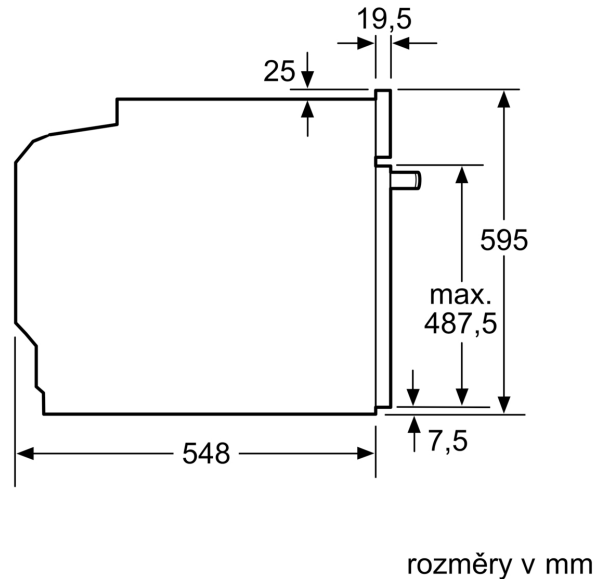

#### Technické informace

- délka přívodního kabelu: 120 cm
- napětí: 220 - 240 V
- celkový příkon elektro: 3.6 kW

- energetická třída (dle EU 65/2014): A+
- spotřeba energie na cyklus při konvenčním ohřevu: 0.9 kWh (na stupnici třídy energetické účinnosti od A+++ do D)
- spotřeba energie na cyklus v režimu recirkulace: 0.69 kWh
- počet pečicích prostorů: 1 zdroj tepla: elektřina objem pečicího prostoru: 71 l

#### Rozměry

- rozměry spotřebiče (V x Š x H): 595 mm x 594 mm x 548 mm
- rozměry niky (V x Š x H): 585 mm - 595 mm x 560 mm - 568 mm x 550 mm
- „potřebné rozměry naleznete v instalačních materiálech“
- Doporučujeme vám vybrat si doplňkové produkty v rámci řady SER6, aby byla zaručena optimální designová kombinace všech vestavěných spotřebičů.

**Serie 6, Vestavná pečicí trouba, 60 x 60 cm, bílá**  
**HBG578EW3**

Rozměry v mm

**A:** 19,5 mm  
**B:** Prostor pro připojení spotřebiče 320 x 115 mm

vestavba s varnou deskou