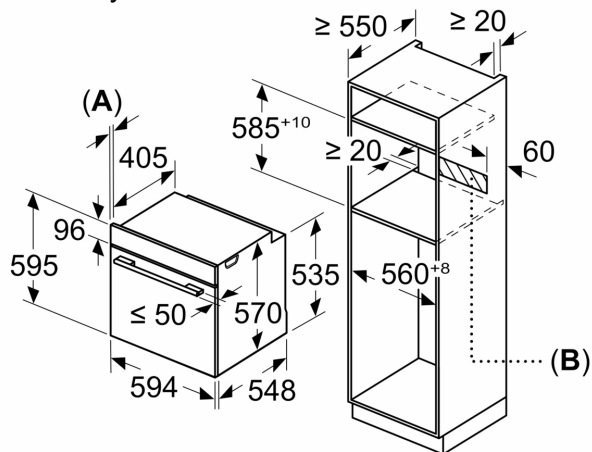

#### Technické informace

- délka přívodního kabelu: 120 cm
- napětí: 220 - 240 V
- celkový příkon elektro: 3.6 kW
- energetická třída (dle EU 65/2014): A+
- spotřeba energie na cyklus při konvenčním ohřevu: 0.9 kWh (na stupnici třídy energetické účinnosti od A+++ do D)
- spotřeba energie na cyklus v režimu recirkulace: 0.69 kWh
- počet pečicích prostorů: 1 zdroj tepla: elektrina objem pečicího prostoru: 71 l

#### Rozměry

- rozměry spotřebiče (V x Š x H): 595 mm x 594 mm x 548 mm
- rozměry niky (V x Š x H): 585 mm - 595 mm x 560 mm - 568 mm x 550 mm
- „potřebné rozměry naleznete v instalačních materiálech“

**Serie 6, Vestavná pečicí trouba, 60 x 60 cm, nerez**  
**HBG578ES7**

Rozměry v mm

**A:** 19,5 mm  
**B:** Prostor pro připojení spotřebiče 320 x 115 mm

vestavba s varnou deskou