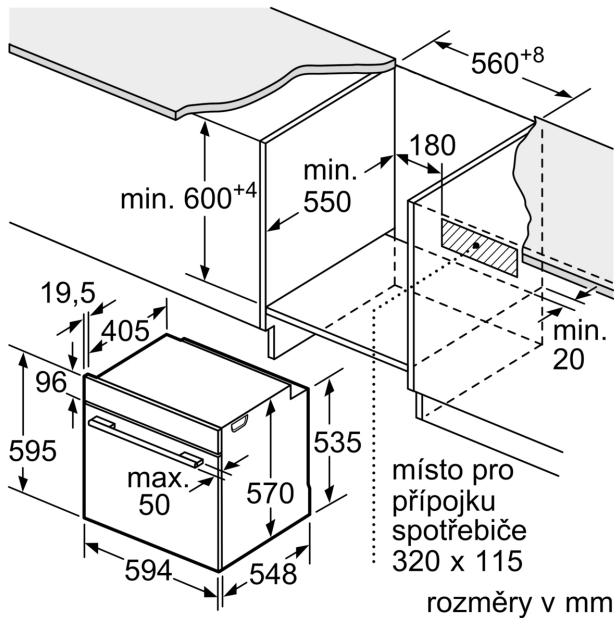

#### Bezpečnost a energetická náročnost

- nízká teplota dvířek
- nízká teplota dvířek trouby v průběhu pyrolytického čištění
- dvířka CoolTouch (4 ks skel)
- elektronický zámek dveří
- dětská pojistka bezpečnostní vypínání ukazatel zbytkového tepla spínač kontaktu dveří

#### Technické informace

- délka přívodního kabelu: 120 cm
- napětí: 220 - 240 V
- celkový příkon elektro: 3.6 kW
- energetická třída (dle EU 65/2014): A+
- spotřeba energie na cyklus při konvenčním ohřevu: 0.9 kWh (na stupnici třídy energetické účinnosti od A+++ do D)
- spotřeba energie na cyklus v režimu recirkulace: 0.69 kWh
- počet pečicích prostorů: 1 zdroj tepla: elektrina objem pečicího prostoru: 71 l

#### Rozměry

- rozměry spotřebiče (V x Š x H): 595 mm x 594 mm x 548 mm
- rozměry niky (V x Š x H): 585 mm - 595 mm x 560 mm - 568 mm x 550 mm
- „potřebné rozměry naleznete v instalačních materiálech“

**Serie 6, Vestavná pečicí trouba, 60 x 60 cm, nerez**  
**HBG578ES7**

Rozměry v mm

**A:** 19,5 mm  
**B:** Prostor pro připojení spotřebiče 320 x 115 mm

vestavba s varnou deskou