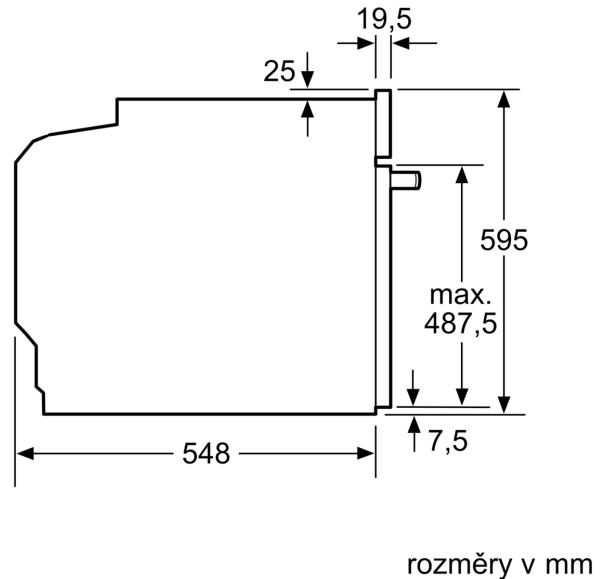

#### Technické informace

- délka přívodního kabelu: 120 cm
- napětí: 220 - 240 V
- celkový příkon elektro: 3.6 kW
- energetická třída (dle EU 65/2014): A+
- spotřeba energie na cyklus při konvenčním ohřevu: 0.9 kWh (na stupnici třídy energetické účinnosti od A+++ do D)
- spotřeba energie na cyklus v režimu recirkulace: 0.69 kWh
- počet pečicích prostorů: 1 zdroj tepla: elektrina objem pečicího prostoru: 71 l

#### Rozměry

- rozměry spotřebiče (V x Š x H): 595 mm x 594 mm x 548 mm
- rozměry niky (V x Š x H): 585 mm - 595 mm x 560 mm - 568 mm x 550 mm
- „potřebné rozměry naleznete v instalačních materiálech“

**Serie 6, Vestavná pečicí trouba, 60 x 60 cm, nerez**  
**HBG578ES7**

Rozměry v mm

**A:** 19,5 mm  
**B:** Prostor pro připojení spotřebiče 320 x 115 mm

vestavba s varnou deskou