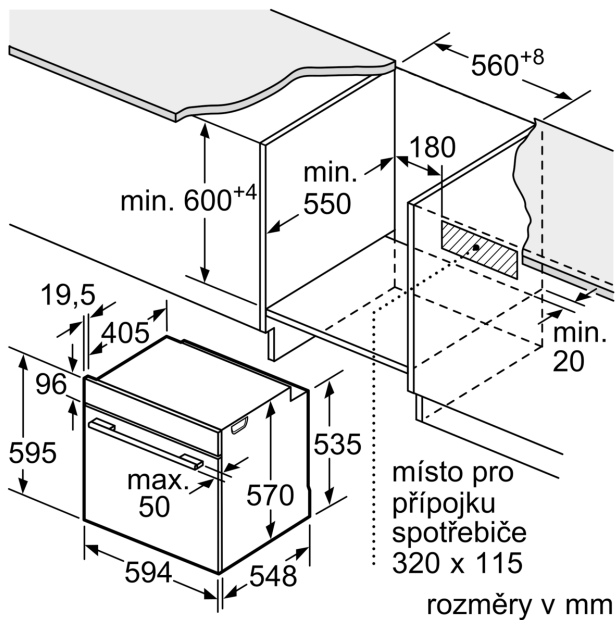

Serie 4, Vestavná pečicí trouba, 60 x 60 cm, nerez HBA534ES3

Perfektní výsledky: 3D horký vzduch pro dokonalé výsledky pečení a smažení až na třech úrovních současně.

- rozměry spotřebiče (V x Š x H): 595 mm x 594 mm x 548 mm
- rozměry niky (V x Š x H): 585 mm - 595 mm x 560 mm - 568 mm x 550 mm
- „potřebné rozměry naleznete v instalačních materiálech“

Výsuvný systém

- počet pečicích úrovní: 5 ks
- závěsné rošty, jednonásobný teleskopický výsuv, se stop funkcí, standardní výsuv

Design

- otočné voliče
- smaltovaný vnitřní povrch pečicího prostoru
- extra velký objem vnitřního prostoru

Příslušenství

- rošt, smaltovaný hluboký plech

Bezpečnost a energetická náročnost

- nízká teplota dvířek
- dvířka CoolTouch (3 ks skel)
- dětská pojistka

Technické informace

- délka přívodního kabelu: 120 cm
- napětí: 220 - 240 V
- celkový příkon elektro: 3.4 kW
- energetická třída (dle EU 65/2014): A+
- spotřeba energie na cyklus při konvenčním ohřevu: 0.9 kWh (na stupnici třídy energetické účinnosti od A+++ do D)
- spotřeba energie na cyklus v režimu recirkulace: 0.69 kWh
- počet pečicích prostorů: 1 zdroj tepla: elektrina objem pečicího prostoru: 71 l

Rozměry

Serie 4, Vestavná pečicí trouba, 60 x 60 cm, nerez
HBA534ES3

Rozměry v mm

A: 19,5 mm
B: Prostor pro připojení spotřebiče 320 × 115 mm

vestavba s varnou deskou

vzdálenost min.:
 indukční varná deska: 5 mm
 plynová varná deska: 5 mm
 elektrická varná deska: 2 mm