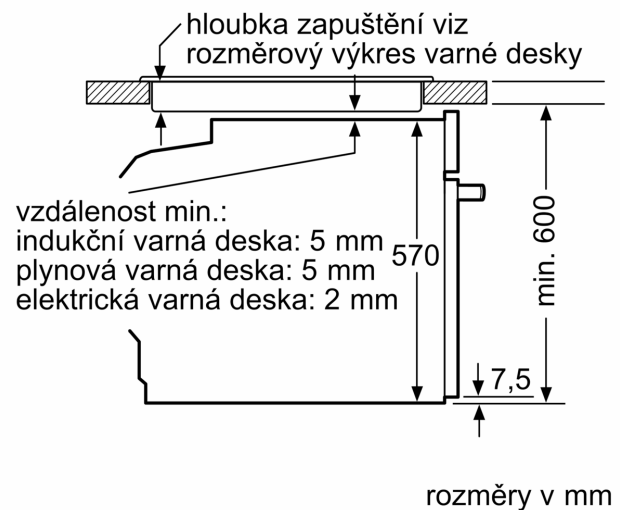

Serie 4, Vestavná pečicí trouba, 60 x 60 cm, nerez HBA534ES3

Perfektní výsledky: 3D horký vzduch pro dokonalé výsledky pečení a smažení až na třech úrovních současně.

- rozměry spotřebiče (V x Š x H): 595 mm x 594 mm x 548 mm
- rozměry niky (V x Š x H): 585 mm - 595 mm x 560 mm - 568 mm x 550 mm
- „potřebné rozměry naleznete v instalačních materiálech“

Výsuvný systém

- počet pečicích úrovní: 5 ks
- závěsné rošty, jednonásobný teleskopický výsuv, se stop funkcí, standardní výsuv

Design

- otočné voliče
- smaltovaný vnitřní povrch pečicího prostoru
- extra velký objem vnitřního prostoru

Příslušenství

- rošt, smaltovaný hluboký plech

Bezpečnost a energetická náročnost

- nízká teplota dvířek
- dvířka CoolTouch (3 ks skel)
- dětská pojistka

Technické informace

- délka přívodního kabelu: 120 cm
- napětí: 220 - 240 V
- celkový příkon elektro: 3.4 kW
- energetická třída (dle EU 65/2014): A+
- spotřeba energie na cyklus při konvenčním ohřevu: 0.9 kWh (na stupnici třídy energetické účinnosti od A+++ do D)
- spotřeba energie na cyklus v režimu recirkulace: 0.69 kWh
- počet pečicích prostorů: 1 zdroj tepla: elektrina objem pečicího prostoru: 71 l

Rozměry

Serie 4, Vestavná pečicí trouba, 60 x 60 cm, nerez
HBA534ES3

Rozměry v mm

A: 19,5 mm
B: Prostor pro připojení spotřebiče 320 × 115 mm

vestavba s varnou deskou

vzdálenost min.:
 indukční varná deska: 5 mm
 plynová varná deska: 5 mm
 elektrická varná deska: 2 mm