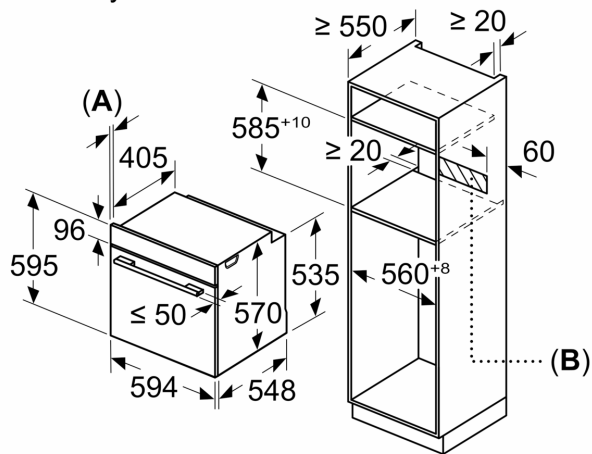

Serie 4, Vestavná pečicí trouba, 60 x 60 cm, nerez HBA534ES3

Perfektní výsledky: 3D horký vzduch pro dokonalé výsledky pečení a smažení až na třech úrovních současně.

- rozměry spotřebiče (V x Š x H): 595 mm x 594 mm x 548 mm
- rozměry niky (V x Š x H): 585 mm - 595 mm x 560 mm - 568 mm x 550 mm
- „potřebné rozměry naleznete v instalačních materiálech“

Příslušenství

- rošt, smaltovaný hluboký plech

Bezpečnost a energetická náročnost

- nízká teplota dvířek
- dvířka CoolTouch (3 ks skel)
- dětská pojistka

Technické informace

- délka přívodního kabelu: 120 cm
- napětí: 220 - 240 V
- celkový příkon elektro: 3.4 kW
- energetická třída (dle EU 65/2014): A+
- spotřeba energie na cyklus při konvenčním ohřevu: 0.9 kWh (na stupnici třídy energetické účinnosti od A+++ do D)
- spotřeba energie na cyklus v režimu recirkulace: 0.69 kWh
- počet pečicích prostorů: 1 zdroj tepla: elektrina objem pečicího prostoru: 71 l

Rozměry

Serie 4, Vestavná pečicí trouba, 60 x 60 cm, nerez
HBA534ES3

Rozměry v mm

A: 19,5 mm
B: Prostor pro připojení spotřebiče 320 × 115 mm

vestavba s varnou deskou

vzdálenost min.:
 indukční varná deska: 5 mm
 plynová varná deska: 5 mm
 elektrická varná deska: 2 mm