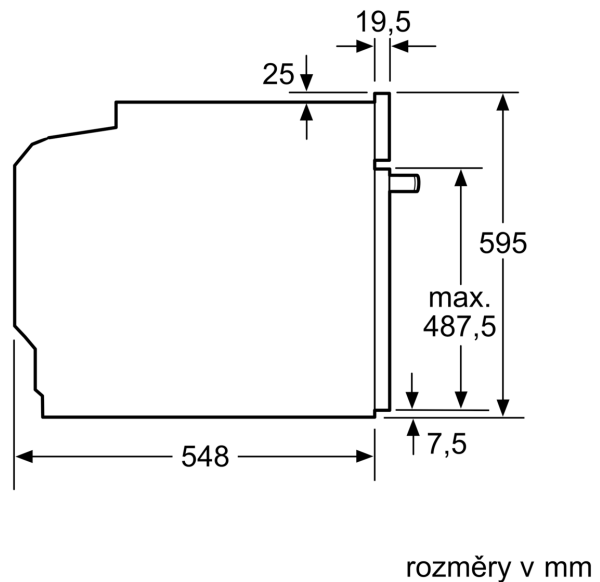

Serie 4, Vestavná pečicí trouba, 60 x 60 cm, nerez HBA534ES3

Perfektní výsledky: 3D horký vzduch pro dokonalé výsledky pečení a smažení až na třech úrovních současně.

- rozměry spotřebiče (V x Š x H): 595 mm x 594 mm x 548 mm
- rozměry niky (V x Š x H): 585 mm - 595 mm x 560 mm - 568 mm x 550 mm
- „potřebné rozměry naleznete v instalačních materiálech“

Příslušenství

- rošt, smaltovaný hluboký plech

Bezpečnost a energetická náročnost

- nízká teplota dvířek
- dvířka CoolTouch (3 ks skel)
- dětská pojistka

Technické informace

- délka přívodního kabelu: 120 cm
- napětí: 220 - 240 V
- celkový příkon elektro: 3.4 kW
- energetická třída (dle EU 65/2014): A+
- spotřeba energie na cyklus při konvenčním ohřevu: 0.9 kWh (na stupnici třídy energetické účinnosti od A+++ do D)
- spotřeba energie na cyklus v režimu recirkulace: 0.69 kWh
- počet pečicích prostorů: 1 zdroj tepla: elektrina objem pečicího prostoru: 71 l

Rozměry

Serie 4, Vestavná pečicí trouba, 60 x 60 cm, nerez
HBA534ES3

Rozměry v mm

A: 19,5 mm
B: Prostor pro připojení spotřebiče 320 × 115 mm

vestavba s varnou deskou

vzdálenost min.:
 indukční varná deska: 5 mm
 plynová varná deska: 5 mm
 elektrická varná deska: 2 mm