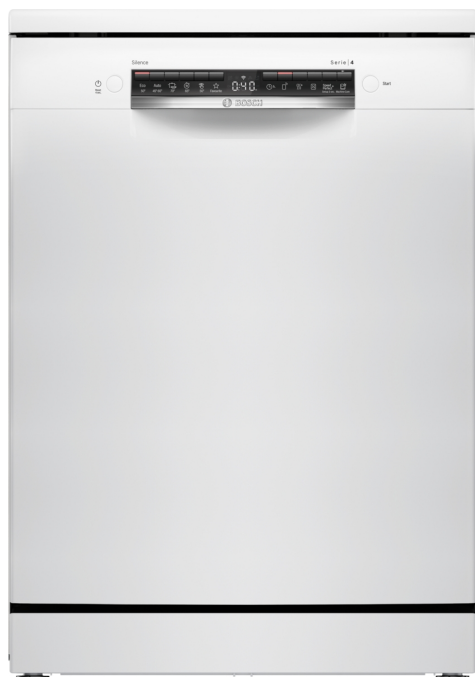

**Serie 4, Volně stojící myčka nádobí,
60 cm, bílá
SMS4HTW00E**

**Flexibilní ukládání nádobí a chytré
vzdálené ovládání myčky pomocí aplikace
Home Connect.**

- **Systém košů VarioFlex:** rozšířené možnosti nastavení košů pro více místa na vaše nádobí.
- **Hygienická úroveň ověřená pro Eco 50 °C a vyšší úrovně s programu Intensive 70 °C a Machine Care.**
- **Silence on demand: potlačení hluku až na 30 minut prostřednictvím aplikace Home Connect.**
- **Extra tichý způsob mytí a sušení nádobí.**
- **Home Connect: domácí spotřebiče s inteligentním připojením Vám usnadní každodenní život.**

Třída energetické účinnosti: D
 Spotřeba energie na 100 cyklů eco programu: 84 kWh
 Maximální počet sad nádobí: 13
 Spotřeba vody eco programu v litrech na cyklus: 9.0 l
 Doba trvání programu: 4:30 h
 Emise hluku šířeného vzduchem: 46 dB(A) re 1pW
 Třída emisí hluku šířeného vzduchem: C
 Konstrukce spotřebiče: volně stojící
 Výška bez pracovní desky: 30 mm
 Rozměry spotřebiče: 845 x 600 x 600 mm
 Hloubka s otevřenými dvířky 90 stupňů: 1155 mm
 Výškově nastavitelné nožičky: ano - všechny
 Max. výškové nastavení nožiček: 20 mm
 Výškově nastavitelný sokl: žádný
 Hmotnost netto: 48.0 kg
 Hmotnost brutto: 49.2 kg
 Příkon: 2400 W
 Jištění: 10 A
 Napětí: 220-240 V
 Frekvence: 50; 60 Hz
 Délka přívodního kabelu: 175.0 cm
 Typ zástrčky: zalitá zástrčka s uzemněním
 Délka přívodní hadice: 165 cm
 Délka odpadní hadice: 190 cm
 EAN: 4242005431724
 Způsob montáže: volně stojící s možností podstavby

Serie 4, Volně stojící myčka nádobí, 60 cm, bílá SMS4HTW00E

Flexibilní ukládání nádobí a chytré vzdálené ovládání myčky pomocí aplikace Home Connect.

Výkon a spotřeba

- třída energetické účinnosti:¹ D
- energie² / voda³: 84 kWh / 9 l
- kapacita: 13 sad nádobí
- doba trvání programu:⁴ 4:30 h:min
- hladina hluku: 46 dB(A) re 1 pW
- třída hlučnosti: C
- hlučnost (Tichý program): 45 (A) re 1 pW