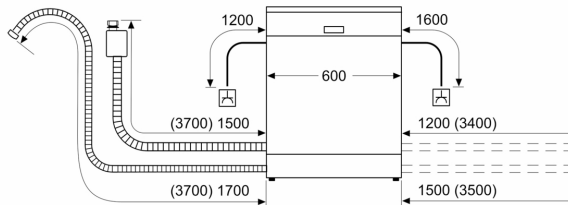

- systém šetrného mytí skla

Rozměry

- rozměry spotřebiče (V x Š x H): 84,5 x 60 x 60 cm

¹ stupnice tříd energetické účinnosti od A do G

² spotřeba energie v kWh na 100 cyklů (v programu Eco 50 °C)

³ spotřeba vody v litrech na cyklus (v programu Eco 50 °C)

⁴ doba trvání programu Eco 50 °C

* záruční podmínky najdete na

<https://www.bosch-home.com/cz/servis/zarucni-podminky>

**Serie 4, Volně stojící myčka nádobí,
60 cm, bílá
SMS4HTW00E**

rozměry v mm

⚡ zásuvka
() hodnoty s prodlužovací sadou