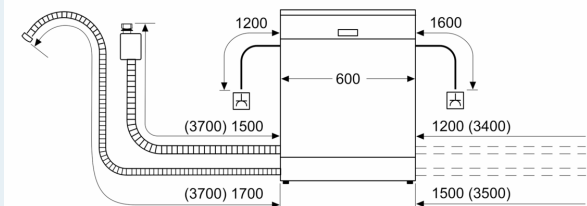

**iQ300, Vestavná myčka nádobí,
60 cm, Broušená ocel
SN53ES06VE**

rozměry v mm

⚡ zásuvka
( ) hodnoty s prodlužovací sadou