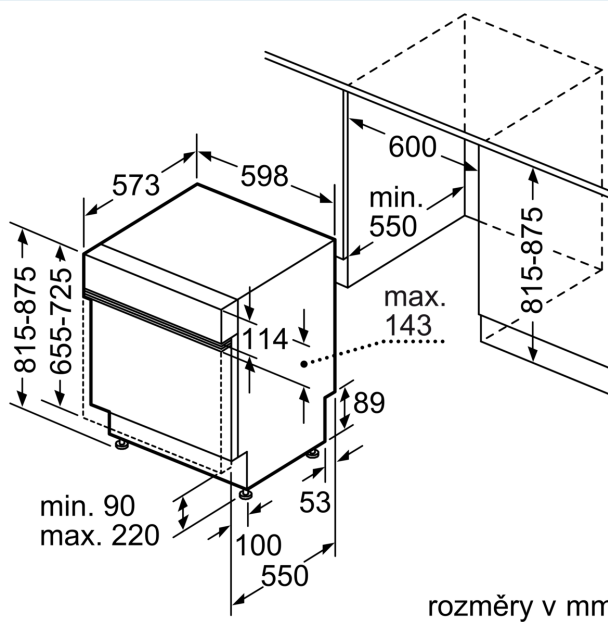

### Rozměry

- rozměry spotřebiče (V x Š x H): 81.5 x 59.8 x 57.3 cm

<sup>1</sup> stupnice tříd energetické účinnosti od A do G

<sup>2</sup> spotřeba energie v kWh na 100 cyklů (v programu Eco 50 °C)

<sup>3</sup> spotřeba vody v litrech na cyklus (v programu Eco 50 °C)

rozměry v mm

⚡ zásuvka  
( ) hodnoty s prodlužovací sadou

rozměry v mm