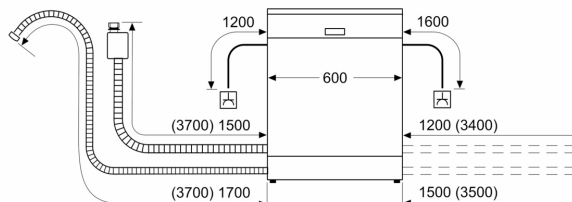

Serie 4, Vestavná myčka nádobí, 60 cm, Broušená ocel
SMI4EVS04E

rozměry v mm

⏏ zásuvka
( ) hodnoty s prodlužovací sadou