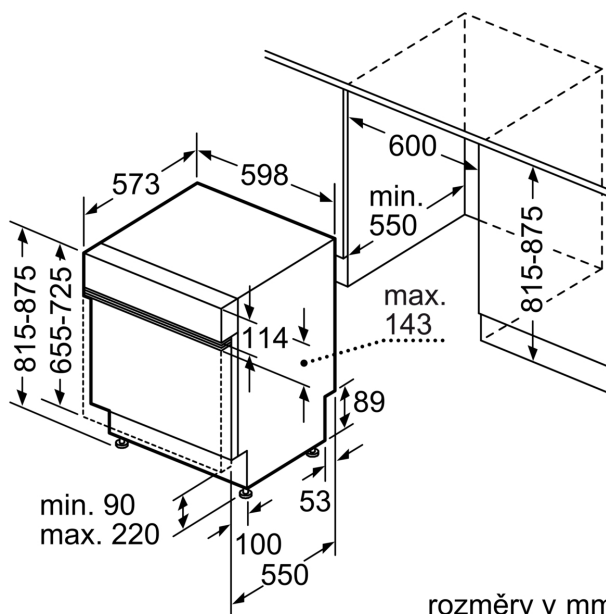

Třída energetické účinnosti:	D
Spotřeba energie na 100 cyklů eco programu:	84 kWh
Maximální počet sad nádobí:	13
Spotřeba vody eco programu v litrech na cyklus:	7.0 l
Doba trvání programu:	3:55 h
Emise hluku šířeného vzduchem:	46 dB(A) re 1pW
Třída emisí hluku šířeného vzduchem:	C
Konstrukce spotřebiče:	vestavný
Výška bez pracovní desky:	0 mm
Rozměry spotřebiče:	815 x 598 x 573 mm
Požadovaná velikost otvoru pro instalaci (v x š x h):	815-875 x 600 x 550 mm
Hloubka s otevřenými dvířky 90 stupňů:	1150 mm
Výškově nastavitelné nožičky:	ano - všechny zepředu
Max. výškové nastavení nožiček:	60 mm
Výškově nastavitelný sokl:	horizontální a vertikální
Hmotnost netto:	35.0 kg
Hmotnost brutto:	37.2 kg
Příkon:	2400 W
Jištění:	10 A
Napětí:	220-240 V
Frekvence:	50; 60 Hz
Délka přívodního kabelu:	175.0 cm
Typ zástrčky:	zalitá zástrčka s uzemněním
Délka přívodní hadice:	165 cm
Délka odpadní hadice:	190 cm
EAN:	4242005502547
Způsob montáže:	částečně vestavný

- systém šetrného mytí skla

Příslušenství

- vč. ochrany pracovní desky před párou

Rozměry

- rozměry spotřebiče (V x Š x H): 81.5 x 59.8 x 57.3 cm

¹ stupnice tříd energetické účinnosti od A do G

² spotřeba energie v kWh na 100 cyklů (v programu Eco 50 °C)

rozměry v mm

⏏ zásuvka
 () hodnoty s prodlužovací sadou

rozměry v mm