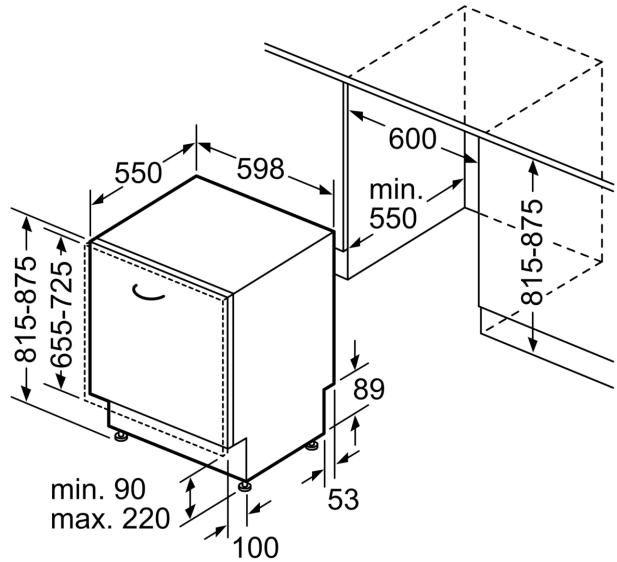

#### Rozměry

- rozměry spotřebiče (V x Š x H): 81.5 x 59.8 x 55 cm

<sup>1</sup> stupnice tříd energetické účinnosti od A do G

<sup>2</sup> spotřeba energie v kWh na 100 cyklů (v programu Eco 50 °C)

<sup>3</sup> spotřeba vody v litrech na cyklus (v programu Eco 50 °C)

⚡ zásuvka  
( ) hodnoty s prodlužovací sadou

rozměry v mm