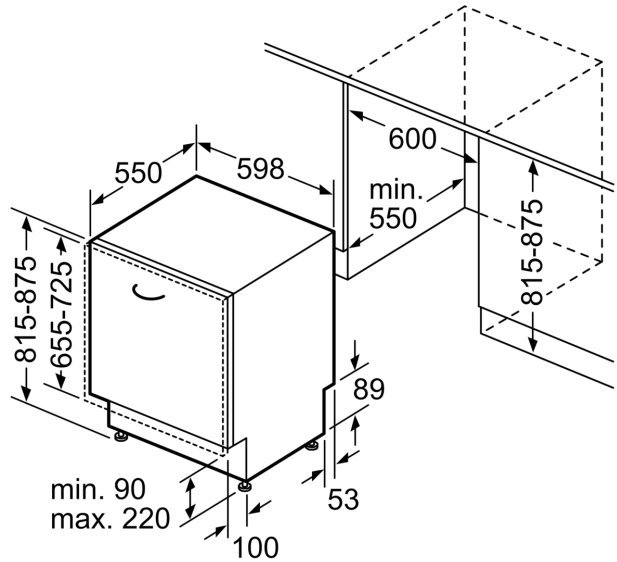

Bezpečnost

- AquaStop: záruka značky Bosch v případě poškození vodou - po

celou dobu životnosti spotřebiče*

- systém šetrného mytí skla

Příslušenství

- vč. ochrany pracovní desky před párou

Rozměry

- rozměry spotřebiče (V x Š x H): 81.5 x 59.8 x 55 cm

<https://www.bosch-home.com/cz/servis/zarucni-podminky>

**Serie 4, Plně vestavná myčka nádobí,
60 cm
SMV4EVX08E**

rozměry v mm

⚡ zásuvka
() hodnoty s prodlužovací sadou

rozměry v mm