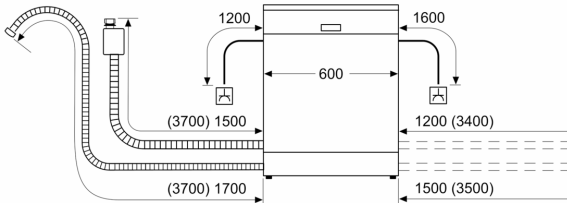

**Serie 4, Plně vestavná myčka nádobí,
60 cm, , VarioPanty
SBH4EVX08E**

rozměry v mm

⚡ zásuvka
( ) hodnoty s prodlužovací sadou