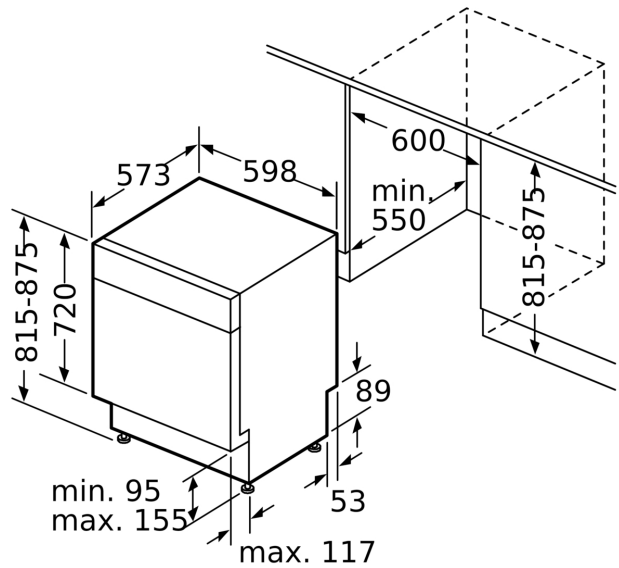

Příslušenství

- vč. nerezového soklu
- vč. ochrany pracovní desky před párou

Rozměry

- rozměry spotřebiče (V x Š x H): 81.5 x 59.8 x 57.3 cm

¹ stupnice tříd energetické účinnosti od A do G

² spotřeba energie v kWh na 100 cyklů (v programu Eco 50 °C)

rozměry v mm

⚡ zásuvka
() hodnoty s prodlužovací sadou

rozměry v mm