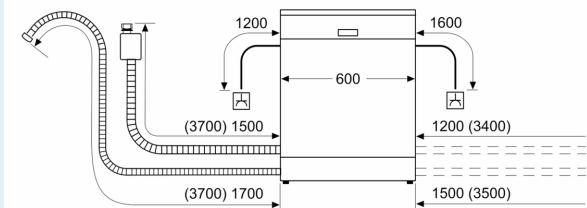

**iQ300, Plně vestavná myčka
nádobí, 60 cm, , varioPanty
SX73EX22CE**

rozměry v mm

⚡ zásuvka
( ) hodnoty s prodlužovací sadou