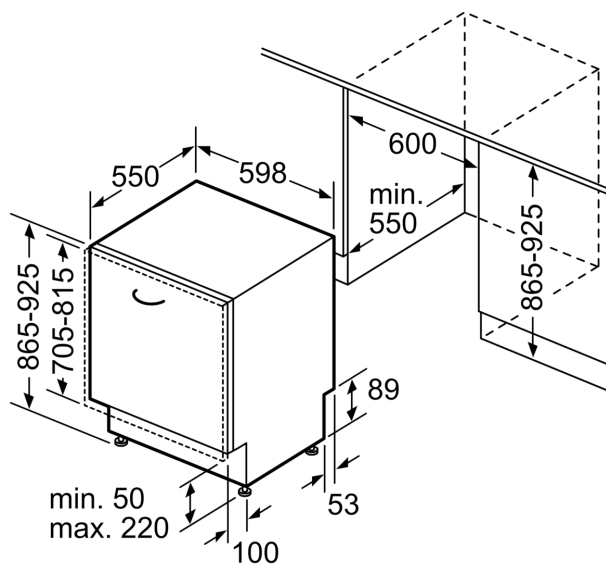

Rozměry

- rozměry spotřebiče (V x Š x H): 86.5 x 59.8 x 55 cm

¹ stupnice tříd energetické účinnosti od A do G

² spotřeba energie v kWh na 100 cyklů (v programu Eco 50 °C)

³ spotřeba vody v litrech na cyklus (v programu Eco 50 °C)

⚡ zásuvka
() hodnoty s prodlužovací sadou

rozměry v mm