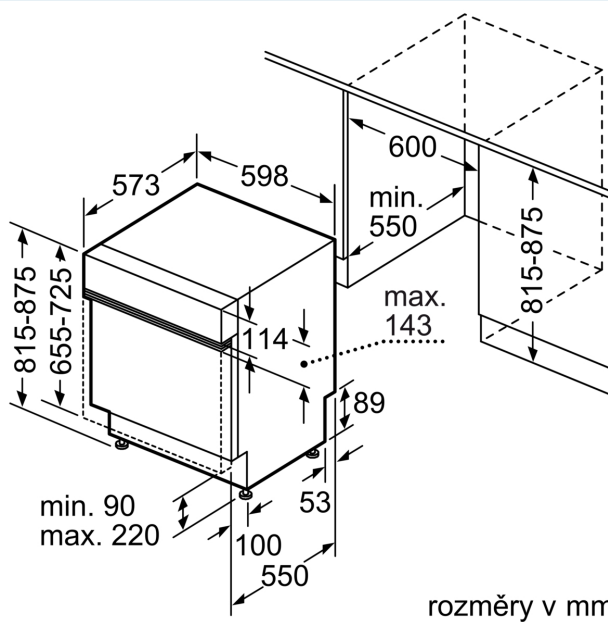

Třída energetické účinnosti:	A
Spotřeba energie na 100 cyklů eco programu:	54 kWh
Maximální počet sad nádobí:	14
Spotřeba vody eco programu v litrech na cyklus:	9.0 l
Doba trvání programu:	4:30 h
Emise hluku šířeného vzduchem:	42 dB(A) re 1pW
Třída emisí hluku šířeného vzduchem:	B
Konstrukce spotřebiče:	vestavný
Výška bez pracovní desky:	0 mm
Rozměry spotřebiče:	815 x 598 x 573 mm
Požadovaná velikost otvoru pro instalaci (v x š x h):	815-875 x 600 x 550 mm
Hloubka s otevřenými dvířky 90 stupňů:	1150 mm
Výškově nastavitelné nožičky:	ano - všechny zepředu
Max. výškové nastavení nožiček:	60 mm
Výškově nastavitelný sokl:	horizontální a vertikální
Hmotnost netto:	35.9 kg
Hmotnost brutto:	38.0 kg
Příkon:	2400 W
Jištění:	10 A
Napětí:	220-240 V
Frekvence:	50; 60 Hz
Délka přívodního kabelu:	175.0 cm
Typ zástrčky:	zalitá zástrčka s uzemněním
Délka přívodní hadice:	165 cm
Délka odpadní hadice:	190 cm
EAN:	4242003964286
Způsob montáže:	částečně vestavný

Příslušenství

- vč. násypky na sůl
- vč. ochrany pracovní desky před párou

Rozměry

- rozměry spotřebiče (V x Š x H): 81.5 x 59.8 x 57.3 cm

¹ stupnice tříd energetické účinnosti od A do G

² spotřeba energie v kWh na 100 cyklů (v programu Eco 50 °C)

rozměry v mm

⚡ zásuvka
() hodnoty s prodlužovací sadou

rozměry v mm