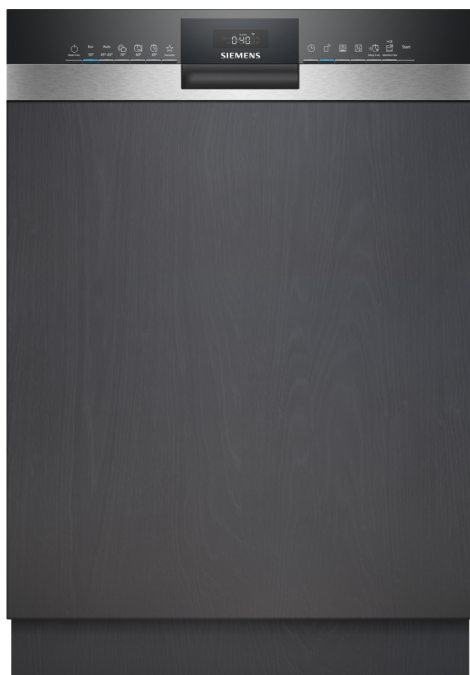

iQ300, Vestavná myčka nádobí, 60 cm, Broušená ocel SN53ES22CE

SZ30BI01	nerezové dekorativní lišty, 81,5 cm
SZ36BH00	Držák na lahve
SZ72010	Prodloužení aquaStop
SZ73000	Mycí set pro vázy a dozy
SZ73010	Sklopné panty
SZ73035	Sada nerezových dekoračních lišt
SZ73051EU :	
SZ73100	Koš na příbory
SZ73125	Dekorační dveře + sokl
SZ73300	Držák sklenic
SZ73640	Set pro mytí skleniček na stopce