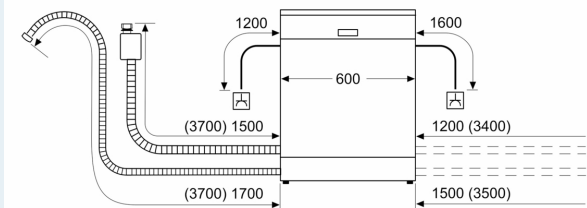

**iQ300, Vestavná myčka nádobí,
60 cm, Broušená ocel
SN53ES22CE**

rozměry v mm

⚡ zásuvka
( ) hodnoty s prodlužovací sadou