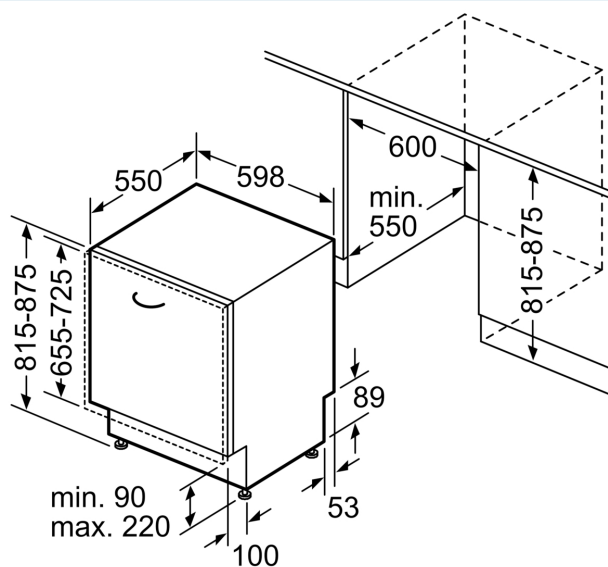

Rozměry

- rozměry spotřebiče (V x Š x H): 81.5 x 59.8 x 55 cm

¹ stupnice tříd energetické účinnosti od A do G

² spotřeba energie v kWh na 100 cyklů (v programu Eco 50 °C)

³ spotřeba vody v litrech na cyklus (v programu Eco 50 °C)

rozměry v mm