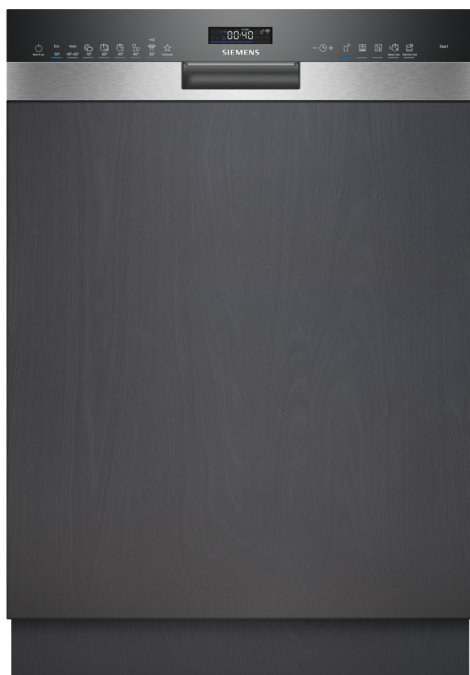

iQ500, Vestavná myčka nádobí, 60 cm, Broušená ocel SN55ES12CE

Myčka nádobí s energetickým štítkem A - díky našim inteligentním řešením pro úsporu energie bez omezujících kompromisů pro dokonalé výsledky.