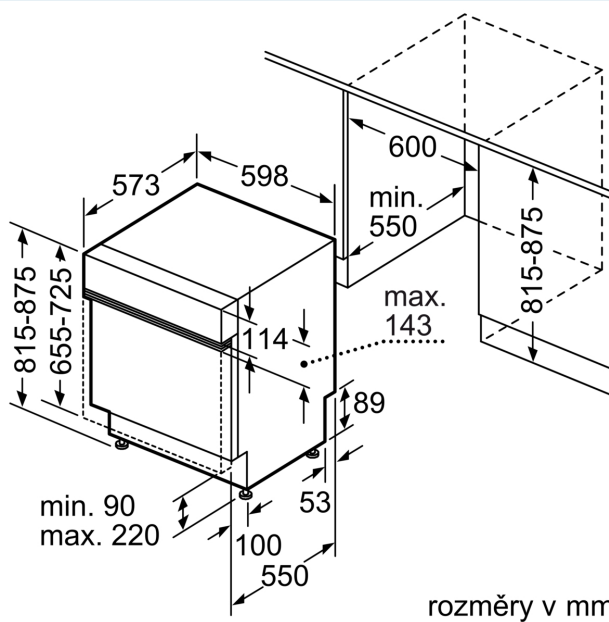

Třída energetické účinnosti: A
 Spotřeba energie na 100 cyklů eco programu: 54 kWh
 Maximální počet sad nádobí: 14
 Spotřeba vody eco programu v litrech na cyklus: 9.0 l
 Doba trvání programu: 4:30 h
 Emise hluku šířeného vzduchem: 42 dB(A) re 1pW
 Třída emisí hluku šířeného vzduchem: B
 Konstrukce spotřebiče: vestavný
 Výška bez pracovní desky: 0 mm
 Rozměry spotřebiče: 815 x 598 x 573 mm
 Požadovaná velikost otvoru pro instalaci (v x š x h): 815-875 x 600 x 550 mm
 Hloubka s otevřenými dvířky 90 stupňů: 1150 mm
 Výškově nastavitelné nožičky: ano - všechny zepředu
 Max. výškové nastavení nožiček: 60 mm
 Výškově nastavitelný sokl: horizontální a vertikální
 Hmotnost netto: 37.4 kg
 Hmotnost brutto: 39.5 kg
 Příkon: 2400 W
 Jištění: 10 A
 Napětí: 220-240 V
 Frekvence: 50; 60 Hz
 Délka přívodního kabelu: 175.0 cm
 Typ zástrčky: zalitá zástrčka s uzemněním
 Délka přívodní hadice: 165 cm
 Délka odpadní hadice: 190 cm
 EAN: 4242003964088
 Způsob montáže: částečně vestavný

Rozměry

- rozměry spotřebiče (V x Š x H): 81.5 x 59.8 x 57.3 cm

¹ stupnice tříd energetické účinnosti od A do G

² spotřeba energie v kWh na 100 cyklů (v programu Eco 50 °C)

³ spotřeba vody v litrech na cyklus (v programu Eco 50 °C)

⚡ zásuvka
() hodnoty s prodlužovací sadou

rozměry v mm