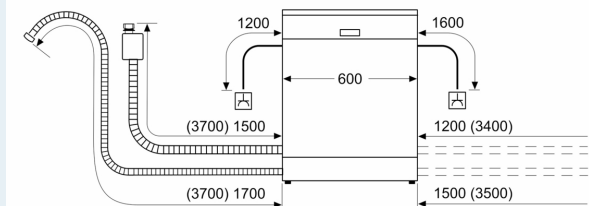

**iQ500, Vestavná myčka nádobí,
60 cm, Broušená ocel
SN55ES12CE**

rozměry v mm

⚡ zásuvka
( ) hodnoty s prodlužovací sadou