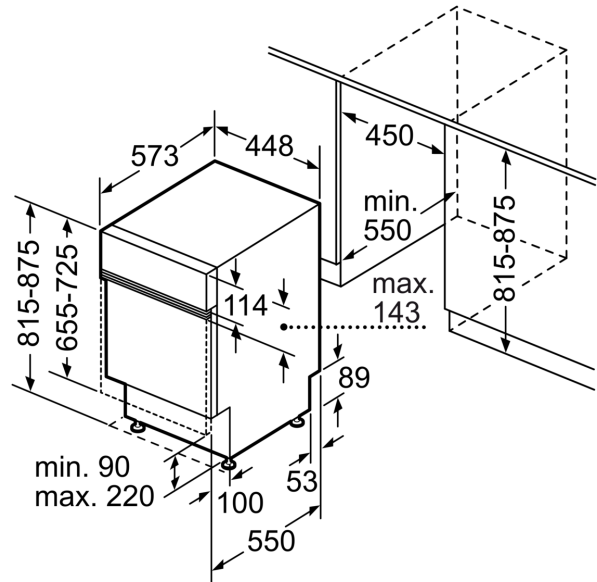

Třída energetické účinnosti:E
Spotřeba energie na 100 cyklů eco programu: 76 kWh
Maximální počet sad nádobí: 10
Spotřeba vody eco programu v litrech na cyklus:9.5 l
Doba trvání programu: 3:40 h
Emise hluku šířeného vzduchem:44 dB(A) re 1pW
Třída emisí hluku šířeného vzduchem: B
Konstrukce spotřebiče:vestavný
Výška bez pracovní desky: 0 mm
Rozměry spotřebiče: 815 x 448 x 573 mm
Požadovaná velikost otvoru pro instalaci (v x š x h):815-875 x 450 x 550 mm
Hloubka s otevřenými dvířky 90 stupňů: 1150 mm
Výškově nastavitelné nožičky:ano - všechny zepředu
Max. výškové nastavení nožiček:60 mm
Výškově nastavitelný sokl: horizontální a vertikální
Hmotnost netto: 30.4 kg
Hmotnost brutto:32.2 kg
Příkon: 2400 W
Jištění: 10 A
Napětí: 220-240 V
Frekvence:50; 60 Hz
Index oprav:0.0
Délka přívodního kabelu: 175.0 cm
Typ zástrčky: zalitá zástrčka s uzemněním
Délka přívodní hadice:165 cm
Délka odpadní hadice:205 cm
EAN: 4242005421794
Způsob montáže: částečně vestavný

Příslušenství

- vč. násypky na sůl
- vč. ochrany pracovní desky před párou

Rozměry

- rozměry spotřebiče (V x Š x H): 81.5 x 44.8 x 57.3 cm

¹ stupnice tříd energetické účinnosti od A do G

² spotřeba energie v kWh na 100 cyklů (v programu Eco 50 °C)

rozměry v mm

⌚ zásuvka
() hodnoty s prodlužovací sadou

rozměry v mm