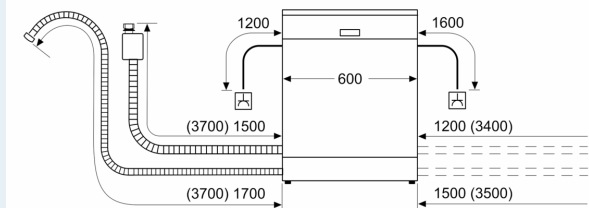

iQ300, Plně vestavná myčka
nádobí, 60 cm
SN63HX14CE

rozměry v mm

⚡ zásuvka
( ) hodnoty s prodlužovací sadou