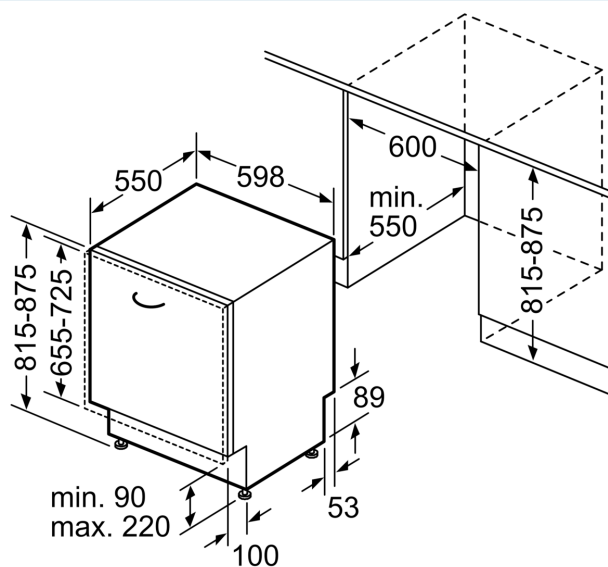

## Rozměry

- rozměry spotřebiče (V x Š x H): 81.5 x 59.8 x 55 cm

<sup>1</sup> stupnice tříd energetické účinnosti od A do G

<sup>2</sup> spotřeba energie v kWh na 100 cyklů (v programu Eco 50 °C)

<sup>3</sup> spotřeba vody v litrech na cyklus (v programu Eco 50 °C)

⚡ zásuvka  
( ) hodnoty s prodlužovací sadou

rozměry v mm