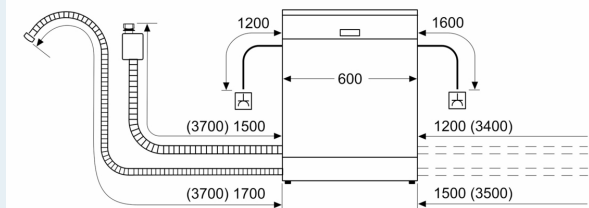

iQ700, Plně vestavná myčka
nádobí, 60 cm
SN87TX02CE

rozměry v mm

⚡ zásuvka
( ) hodnoty s prodlužovací sadou