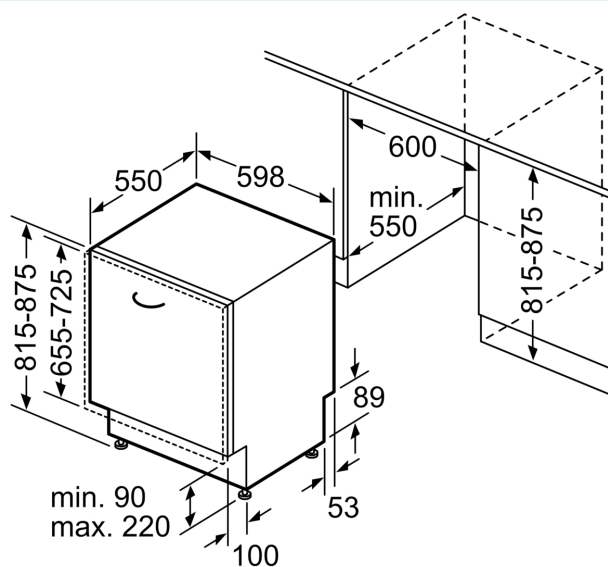

Příslušenství

- vč. násypky na sůl
- vč. ochrany pracovní desky před párou

Rozměry

- rozměry spotřebiče (V x Š x H): 81.5 x 59.8 x 55 cm

¹ stupnice tříd energetické účinnosti od A do G

² spotřeba energie v kWh na 100 cyklů (v programu Eco 50 °C)

rozměry v mm

⚡ zásuvka
() hodnoty s prodlužovací sadou

rozměry v mm