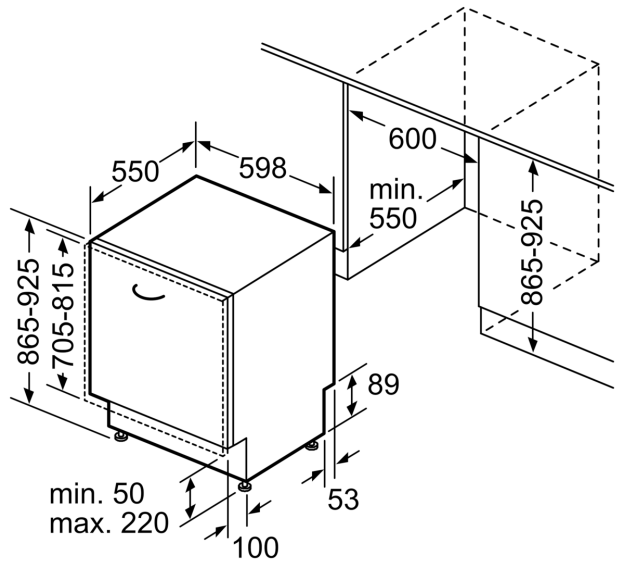

Rozměry

- rozměry spotřebiče (V x Š x H): 86.5 x 59.8 x 55 cm

¹ stupnice tříd energetické účinnosti od A do G

² spotřeba energie v kWh na 100 cyklů (v programu Eco 50 °C)

³ spotřeba vody v litrech na cyklus (v programu Eco 50 °C)

⌚ zásuvka
() hodnoty s prodlužovací sadou

rozměry v mm