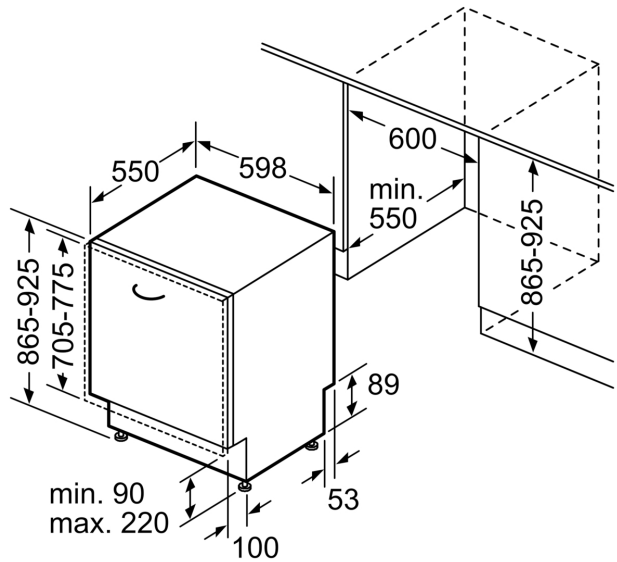

Příslušenství

- vč. násypky na sůl
- vč. ochrany pracovní desky před párou

Rozměry

- rozměry spotřebiče (V x Š x H): 86.5 x 59.8 x 55 cm

¹ stupnice tříd energetické účinnosti od A do G

² spotřeba energie v kWh na 100 cyklů (v programu Eco 50 °C)

rozměry v mm

⚡ zásuvka
() hodnoty s prodlužovací sadou

rozměry v mm