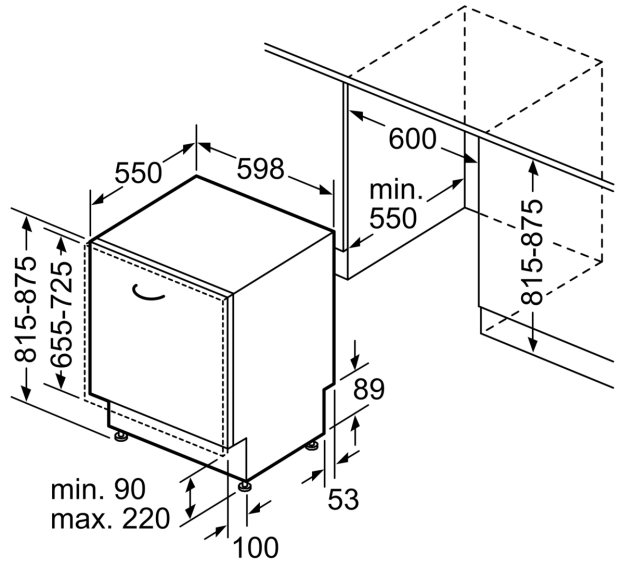

Příslušenství

- vč. násypky na sůl
- vč. ochrany pracovní desky před párou

Rozměry

- rozměry spotřebiče (V x Š x H): 81.5 x 59.8 x 55 cm

¹ stupnice tříd energetické účinnosti od A do G

² spotřeba energie v kWh na 100 cyklů (v programu Eco 50 °C)

rozměry v mm

⚡ zásuvka
() hodnoty s prodlužovací sadou

rozměry v mm