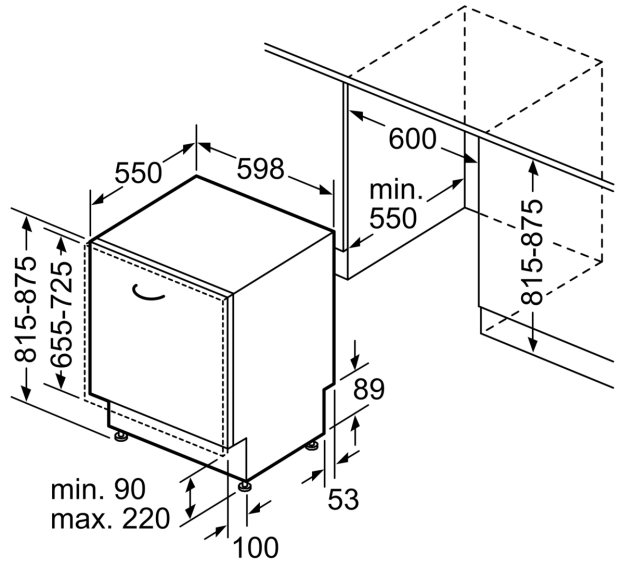

Příslušenství

- vč. násypky na sůl
- vč. ochrany pracovní desky před párou

Rozměry

- rozměry spotřebiče (V x Š x H): 81.5 x 59.8 x 55 cm

¹ stupnice tříd energetické účinnosti od A do G

² spotřeba energie v kWh na 100 cyklů (v programu Eco 50 °C)

rozměry v mm

⚡ zásuvka
 (⌵) hodnoty s prodlužovací sadou

rozměry v mm