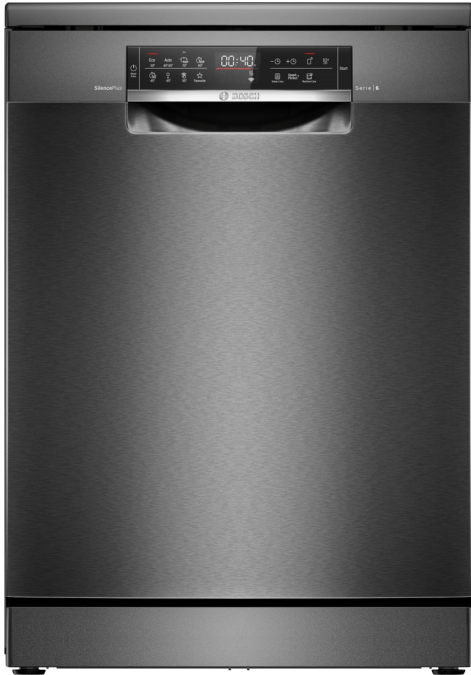

**Serie 6, Volně stojící myčka nádobí,  
60 cm, Kartáčovaná černá ocel  
zabraňuje otiskům prstů  
SMS6ECC12E**

**Myčka nádobí s energetickým štítkem A -  
díky našim inteligentním řešením pro  
úsporu energie bez omezujících  
kompromisů pro dokonalé výsledky.**

## Serie 6, Volně stojící myčka nádobí, 60 cm, Kartáčovaná černá ocel zabraňuje otiskům prstů SMS6ECC12E