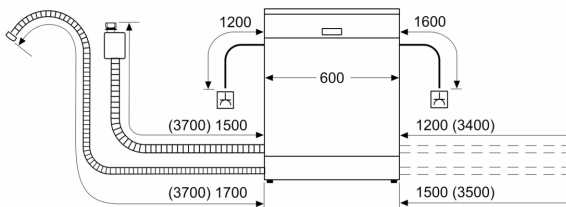

**Serie 6, Volně stojící myčka nádobí,
60 cm, Kartáčovaná černá ocel
zabraňuje otiskům prstů
SMS6ECC12E**

rozměry v mm

⚡ zásuvka
( ) hodnoty s prodlužovací sadou