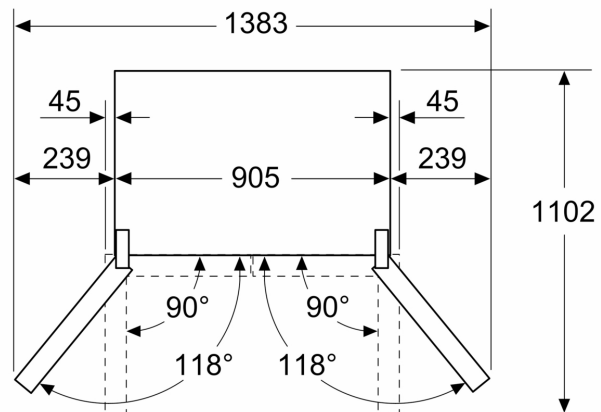

- 4 kolečka pro lepší mobilitu spotřebiče
- klimatická třída: SN-T
- napětí: 220 - 240 V
- délka přívodního kabelu: 240 cm

Rozměry

- rozměry spotřebiče (V x Š x H) : 183.0 cm x 90.5 cm x 73.1 cm

Příslušenství

**Serie 6, Americká chladnička s
mrazničkou dole, 183 x 90.5 cm,
black inox-antifingerprint
KFI96AXEA**

Rozměry v mm

A: Přední část je nastavitelná v rozsahu 1830–1847 mm, s plně prodlouženými předními vyrovnávacími nohami

Rozměry v mm

Rozměry v mm

A	a	b
≤ 600	0	0
600 < A ≤ 650	45	45
650 < A ≤ 700	60	60
> 700	239	239

A: Hloubka nábytkové nebo pracovní desky
B: Stěna
Zásuvky lze vytáhnout a vyjmout při otevření dveří na 90°

Rozměry v mm

A: Přední část je nastavitelná v rozsahu 1830–1847 mm, s plně prodlouženými předními vyrovnávacími nohami
B: Přidejte 25 mm pro pevné distanční prvky na zadní části