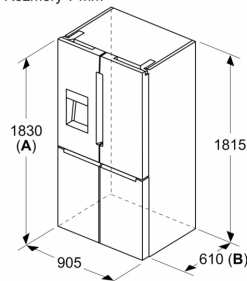

**Serie 6, Americká chladnička s
mrazničkou dole, 183 x 90.5 cm,
black inox-antifingerprint
KFI96AXEA**

Rozměry v mm

A: Přední část je nastavitelná v rozsahu 1830–1847 mm, s plně prodlouženými předními vyrovnávacími nohami

Rozměry v mm

Rozměry v mm

A	a	b
≤ 600	0	0
600 < A ≤ 650	45	45
650 < A ≤ 700	60	60
> 700	239	239

A: Hloubka nábytkové nebo pracovní desky
B: Stěna
Zásuvky lze vytáhnout a vyjmout při otevření dveří na 90°

Rozměry v mm

A: Přední část je nastavitelná v rozsahu 1830–1847 mm, s plně prodlouženými předními vyrovnávacími nohami
B: Přidejte 25 mm pro pevné distanční prvky na zadní části