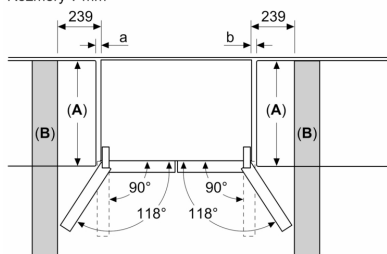

**Serie 6, Americká chladnička s
mrazničkou dole, 183 x 90.5 cm,
black inox-antifingerprint
KFI96AXEA**

Rozměry v mm

A: Přední část je nastavitelná v rozsahu 1830–1847 mm, s plně prodlouženými předními vyrovnávacími nohami

Rozměry v mm

Rozměry v mm

A	a	b
≤ 600	0	0
600 < A ≤ 650	45	45
650 < A ≤ 700	60	60
> 700	239	239

A: Hloubka nábytkové nebo pracovní desky
B: Stěna
Zásuvky lze vytáhnout a vyjmout při otevření dveří na 90°

Rozměry v mm

A: Přední část je nastavitelná v rozsahu 1830–1847 mm, s plně prodlouženými předními vyrovnávacími nohami
B: Přidejte 25 mm pro pevné distanční prvky na zadní části