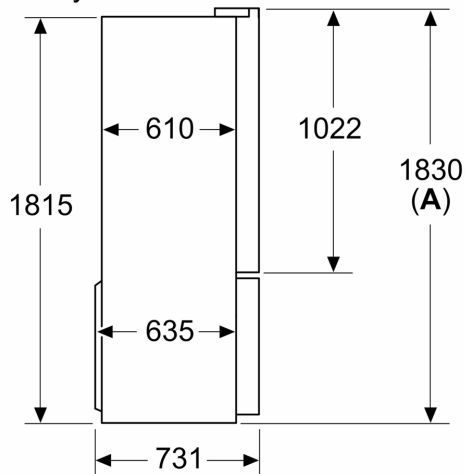

- 4 kolečka pro lepší mobilitu spotřebiče
- klimatická třída: SN-T
- napětí: 220 - 240 V
- délka přívodního kabelu: 240 cm

Rozměry

- rozměry spotřebiče (V x Š x H) : 183.0 cm x 90.5 cm x 73.1 cm

Příslušenství

**Serie 6, Americká chladnička s
mrazničkou dole, 183 x 90.5 cm,
black inox-antifingerprint
KFI96AXEA**

Rozměry v mm

A: Přední část je nastavitelná v rozsahu 1830–1847 mm, s plně prodlouženými předními vyrovnávacími nohami

Rozměry v mm

Rozměry v mm

A	a	b
≤ 600	0	0
600 < A ≤ 650	45	45
650 < A ≤ 700	60	60
> 700	239	239

A: Hloubka nábytkové nebo pracovní desky
B: Stěna
Zásuvky lze vytáhnout a vyjmout při otevření dveří na 90°

Rozměry v mm

A: Přední část je nastavitelná v rozsahu 1830–1847 mm, s plně prodlouženými předními vyrovnávacími nohami
B: Přidejte 25 mm pro pevné distanční prvky na zadní části