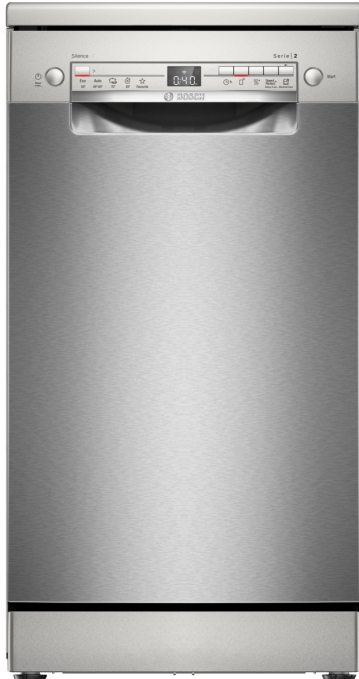

**Serie 2, Volně stojící myčka nádobí,  
45 cm, Broušená ocel zabraňuje  
otiskům prstů  
SPS2HMI42E**

**Myčka nádobí s podporou wi-fi připojení a  
možností potlačení hluchosti pomocí  
aplikace Home Connect.**

- **Extra sušení:** volitelná funkce pro přidavné sušení.
- **Zásuvka Slimline VarioDrawer** ideální místo pro vaše stříbrné přístroje, kuchyňské náčiní a lehké předměty
- **Rackmatic:** výškově nastavitelný koš do myčky pro vysoké předměty.
- **Silence on demand:** potlačení hluku až na 30 minut prostřednictvím aplikace Home Connect.
- **Home Connect:** domácí spotřebiče s inteligentním připojením Vám usnadní každodenní život.