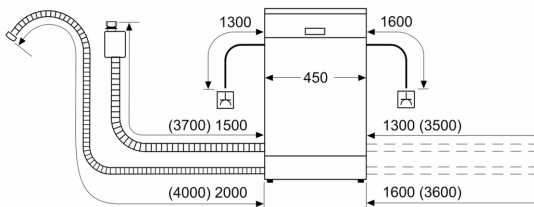

**Serie 2, Volně stojící myčka nádobí,
45 cm, Broušená ocel zabraňuje
otiskům prstů
SPS2HMI42E**

rozměry v mm

✦ zásuvka
( ) hodnoty s prodlužovací sadou