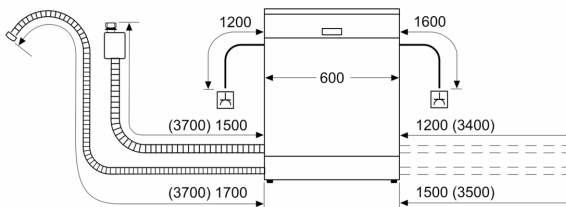

Bezpečnost

- AquaStop: záruka značky Bosch v případě poškození vodou - po celou dobu životnosti spotřebiče*

- elektronická blokáce tlačítek
- systém šetrného mytí skla

Příslušenství

Rozměry

- rozměry spotřebiče (V x Š x H): 84.5 x 60 x 60 cm

¹ stupnice tříd energetické účinnosti od A do G

² spotřeba energie v kWh na 100 cyklů (v programu Eco 50 °C)

³ spotřeba vody v litrech na cyklus (v programu Eco 50 °C)

⁴ doba trvání programu Eco 50 °C

* záruční podmínky najdete na <https://www.bosch-home.com/cz/servis/zarucni-podminky>

**Serie 4, Volně stojící myčka nádobí,
60 cm, Broušená ocel zabraňuje
otiskům prstů
SMS4EVI08E**

rozměry v mm

⚡ zásuvka
() hodnoty s prodlužovací sadou