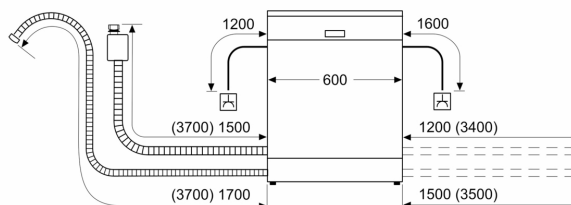

Bezpečnost

- AquaStop: záruka značky Bosch v případě poškození vodou - po

- celou dobu životnosti spotřebiče*
- elektronická blokáce tlačítek
- systém šetrného mytí skla

Příslušenství

Rozměry

- rozměry spotřebiče (V x Š x H): 84,5 x 60 x 60 cm

¹ stupnice tříd energetické účinnosti od A do G

² spotřeba energie v kWh na 100 cyklů (v programu Eco 50 °C)

³ spotřeba vody v litrech na cyklus (v programu Eco 50 °C)

⁴ doba trvání programu Eco 50 °C

* záruční podmínky najdete na

<https://www.bosch-home.com/cz/servis/zarucni-podminky>

Serie 4, Volně stojící myčka nádobí, 60 cm, Broušená ocel zabraňuje otiskům prstů SMS4EVI04E

rozměry v mm

⌘ zásuvka
() hodnoty s prodlužovací sadou