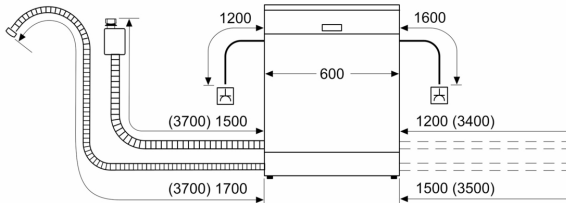

Rozměry

- rozměry spotřebiče (V x Š x H): 84.5 x 60 x 60 cm

¹ stupnice tříd energetické účinnosti od A do G

² spotřeba energie v kWh na 100 cyklů (v programu Eco 50 °C)

³ spotřeba vody v litrech na cyklus (v programu Eco 50 °C)

⁴ doba trvání programu Eco 50 °C

* záruční podmínky najdete na <https://www.bosch-home.com/cz/servis/zarucni-podminky>

**Serie 4, Volně stojící myčka nádobí,
60 cm, bílá
SMS4EVW00E**

rozměry v mm

⚡ zásuvka
() hodnoty s prodlužovací sadou