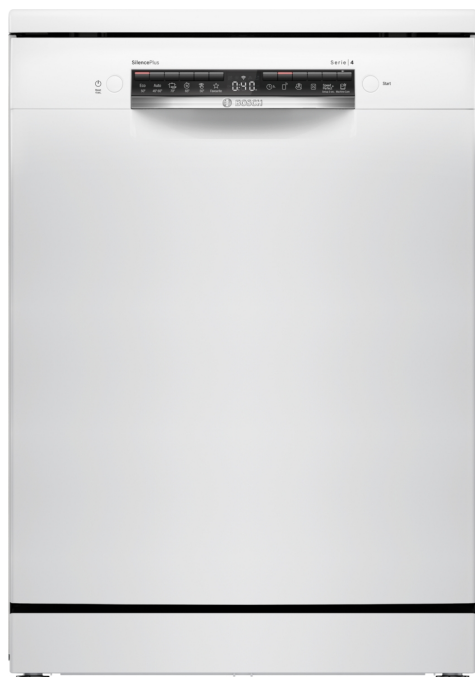

Serie 4, Volně stojící myčka nádobí, 60 cm, bílá SMS4EVW00E

Lepší sušení nádobí s chytrou myčkou podporující wi-fi připojení pro inteligentní dálkové ovládání.

- **EfficientDry:** ještě lepší výsledek sušení díky automatickému otevírání dveří.
- **Hygienická úroveň ověřená pro Eco 50 °C a vyšší úrovně s programy Intensive 70 °C a Machine Care.**
- **Koše VarioFlex a příborová zásuvka VarioDrawer: rozšířené možnosti nastavení s více místem na všech úrovních.**
- **Silence Plus: pozoruhodně tichá myčka nádobí s hlučností 44 dB.**
- **Home Connect: domácí spotřebiče s inteligentním připojením Vám usnadní každodenní život.**

Třída energetické účinnosti:	C
Spotřeba energie na 100 cyklů eco programu:	75 kWh
Maximální počet sad nádobí:	14
Spotřeba vody eco programu v litrech na cyklus:	9.0 l
Doba trvání programu:	3:35 h
Emise hluku šířeného vzduchem:	44 dB(A) re 1pW
Třída emisí hluku šířeného vzduchem:	B
Konstrukce spotřebiče:	volně stojící
Výška bez pracovní desky:	30 mm
Rozměry spotřebiče:	845 x 600 x 600 mm
Hloubka s otevřenými dvířky 90 stupňů:	1155 mm
Výškově nastavitelné nožičky:	ano - všechny
Max. výškové nastavení nožiček:	20 mm
Výškově nastavitelný sokl:	žádný
Hmotnost netto:	52.2 kg
Hmotnost brutto:	53.6 kg
Příkon:	2400 W
Jištění:	10 A
Napětí:	220-240 V
Frekvence:	50; 60 Hz
Index oprav:	9.1
Délka přívodního kabelu:	175.0 cm
Typ zástrčky:	zalitá zástrčka s uzemněním
Délka přívodní hadice:	165 cm
Délka odpadní hadice:	190 cm
EAN:	4242005431755
Způsob montáže:	volně stojící s možností podstavby

Serie 4, Volně stojící myčka nádobí, 60 cm, bílá SMS4EVW00E

Lepší sušení nádobí s chytrou myčkou podporující wi-fi připojení pro inteligentní dálkové ovládání.

Výkon a spotřeba

- třída energetické účinnosti:¹ C
- energie² / voda³: 75 kWh / 9 l
- kapacita: 14 sad nádobí
- doba trvání programu:⁴ 3:35 h:min
- hladina hluku: 44 dB(A) re 1 pW
- třída hlučnosti: B
- hlučnost (Tichý program): 43 dB (A) re 1 pW