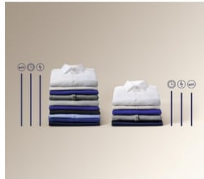

Specifikace a benefity

Tkaniny si uchovají svůj nový vzhled až dvakrát déle*

Technologie SensiCare přizpůsobuje délku pracovního cyklu aktuální náplni. Vaše oblečení se nebude prát zbytečně dlouho, zachová si svůj vzhled a hebkost. Pro úsporu času, vody a elektrické energie.

*Zkoušky barevné stálosti byly provedeny v laboratořích Ritex. Zkouška č. 15CR00099 v prosinci roku 2015.