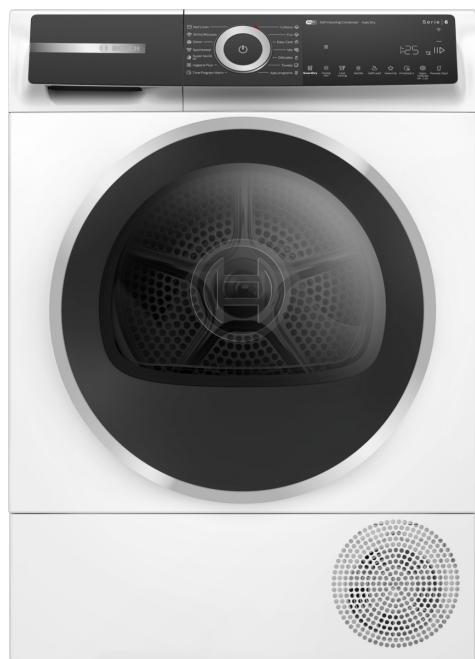

Serie 6, Sušička prádla s tepelným čerpadlem, 9 kg WQH245B4BY

WMZ20600 Koš na vlnu
 WTZ27500 Spojovací sada s výsuvem
 WTZ27510 Spojovací sada bez výsuvu
 WTZPW20D Podesta s výsuvem

Nadmíru schopná sušička prádla s tepelným čerpadlem s funkcí Smart Dry poháněná technologií Home Connect. Šetří energii díky energetické třídě A+++ a samočisticímu kondenzátoru. Navíc chrání vaše oblečení pomocí funkce Auto Dry.

Konstrukce spotřebiče: volně stojící
 Odnímatelná pracovní deska:Ne
 Závěs dvířek:vpravo
 Délka přívodního kabelu: 145.0 cm
 Rozměry spotřebiče: 842x598x613 mm
 Hmotnost netto: 54.6 kg
 Fluorované skleníkové plyny: ne
 Hermeticky uzavřený systém: ano
 EAN: 4242005447077
 Příkon: 600 W
 Jištění: 10 A
 Napětí: 220-240 V
 Frekvence:50 Hz
 Kapacita náplně:9.0 kg
 Třída energetické účinnosti: A+++
 Spotřeba energie u standardního programu pro bavlnu s celou náplní - 2010/30/EC: 1.60 kWh
 Doba trvání standardního programu pro bavlnu s celou náplní: ... 195 min
 Spotřeba energie u standardního programu pro bavlnu s částečnou náplní - 2010/30/EC: 0.89 kWh
 Doba trvání standardního programu pro bavlnu s částečnou náplní 25 min
 Vážená roční spotřeba energie - NEW 2010/30/EC: ... 193.0 kWh/ročně
 Vážená doba trvání programu: 155 min
 Průměrná účinnost kondenzace u standardního programu pro bavlnu s celou náplní (%): 88 %
 Průměrná účinnost kondenzace u standardního programu pro bavlnu s částečnou náplní (%): 88 %
 Vážená účinnost kondenzace (%): 88 %

Serie 6, Sušička prádla s tepelným čerpadlem, 9 kg WQH245B4BY

Nadmíru schopná sušička prádla s tepelným čerpadlem s funkcí Smart Dry poháněná technologií Home Connect. Šetří energii díky energetické třídě A+++ a samočisticímu kondenzátoru. Navíc chrání vaše oblečení pomocí funkce Auto Dry.