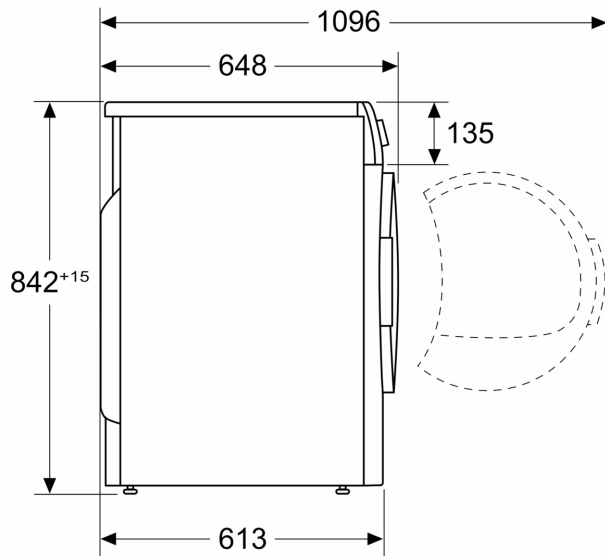

**Serie 6, Sušička prádla s tepelným
čerpadlem, 9 kg
WQH245B4BY**

Rozměry v mm