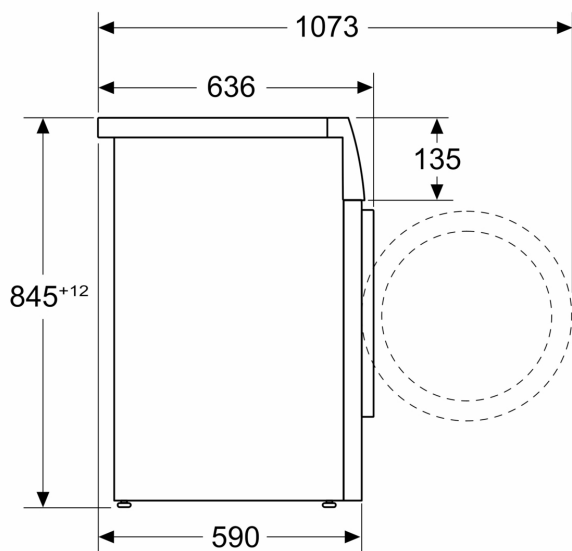

Technické informace

- možnost zasunutí pod pracovní desku ve výšce 85 cm
- rozměry (V x Š): 84.5 cm x 59.8 cm
- hloubka spotřebiče: 59.0 cm
- hloubka spotřebiče vč. dvířek: 63.6 cm
- hloubka spotřebiče s otevřenými dvířky: 107.3 cm

Rozměry v mm

rozměry v mm