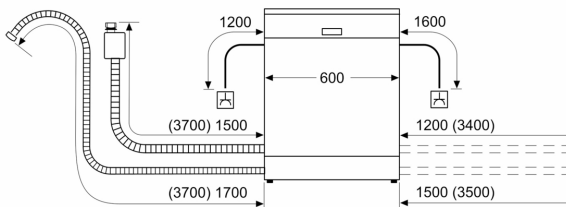

Bezpečnost

- AquaStop: záruka značky Bosch v případě poškození vodou - po celou dobu životnosti spotřebiče*

- elektronická blokáce tlačítek
- systém šetrného mytí skla

Rozměry

- rozměry spotřebiče (V x Š x H): 84.5 x 60 x 60 cm

¹ stupnice tříd energetické účinnosti od A do G

² spotřeba energie v kWh na 100 cyklů (v programu Eco 50 °C)

³ spotřeba vody v litrech na cyklus (v programu Eco 50 °C)

⁴ doba trvání programu Eco 50 °C

* záruční podmínky najdete na <https://www.bosch-home.com/cz/servis/zarucni-podminky>

**Serie 4, Volně stojící myčka nádobí,
60 cm, Broušená ocel zabraňuje
otiskům prstů
SMS4EVI00E**

rozměry v mm

⚡ zásuvka
() hodnoty s prodlužovací sadou