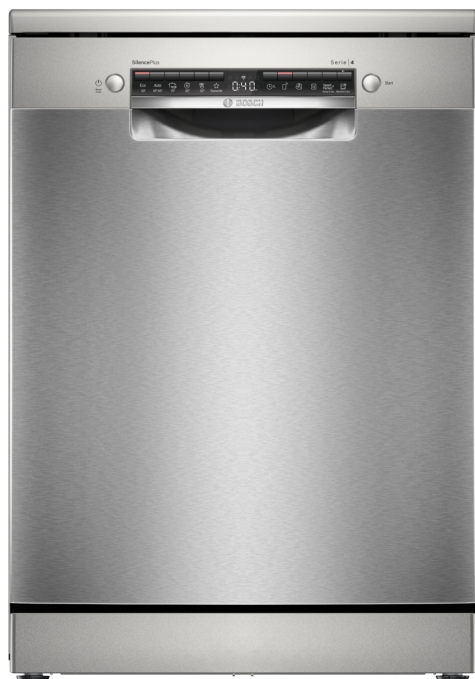

**Serie 4, Volně stojící myčka nádobí,
60 cm, Broušená ocel zabraňuje
otiskům prstů
SMS4EVI00E**

**Flexibilní ukládání nádobí a chytré
vzdálené ovládání myčky pomocí aplikace
Home Connect.**

- **EfficientDry:** ještě lepší výsledek sušení díky automatickému otevírání dveří.
- **Hygienická úroveň ověřená pro Eco 50 °C a vyšší úrovně s programu Intensive 70 °C a Machine Care.**
- **Koše VarioFlex a příborová zásuvka VarioDrawer:** rozšířené možnosti nastavení s více místem na všech úrovních.
- **Silence Plus:** pozoruhodně tichá myčka nádobí s hlučností 44 dB.
- **Home Connect:** domácí spotřebiče s inteligentním připojením Vám usnadní každodenní život.

Třída energetické účinnosti:	C
Spotřeba energie na 100 cyklů eco programu:	75 kWh
Maximální počet sad nádobí:	14
Spotřeba vody eco programu v litrech na cyklus:	9.0 l
Doba trvání programu:	3:35 h
Emise hluku šířeného vzduchem:	44 dB(A) re 1pW
Třída emisí hluku šířeného vzduchem:	B
Konstrukce spotřebiče:	volně stojící
Výška bez pracovní desky:	30 mm
Rozměry spotřebiče:	845 x 600 x 600 mm
Hloubka s otevřenými dvířky 90 stupňů:	1155 mm
Výškově nastavitelné nožičky:	ano - všechny
Max. výškové nastavení nožiček:	20 mm
Výškově nastavitelný sokl:	žádný
Hmotnost netto:	52.0 kg
Hmotnost brutto:	53.5 kg
Příkon:	2400 W
Jištění:	10 A
Napětí:	220-240 V
Frekvence:	50; 60 Hz
Délka přívodního kabelu:	175.0 cm
Typ zástrčky:	zalitá zástrčka s uzemněním
Délka přívodní hadice:	165 cm
Délka odpadní hadice:	190 cm
EAN:	4242005447268
Způsob montáže:	volně stojící s možností podstavby

Serie 4, Volně stojící myčka nádobí, 60 cm, Broušená ocel zabraňuje otiskům prstů SMS4EVI00E

Flexibilní ukládání nádobí a chytré vzdálené ovládání myčky pomocí aplikace Home Connect.

Výkon a spotřeba

- třída energetické účinnosti:¹ C
- energie² / voda³: 75 kWh / 9 l
- kapacita: 14 sad nádobí
- doba trvání programu:⁴ 3:35 h:min
- hladina hluku: 44 dB(A) re 1 pW
- třída hlučnosti: B
- hlučnost (Tichý program): 43 dB (A) re 1 pW