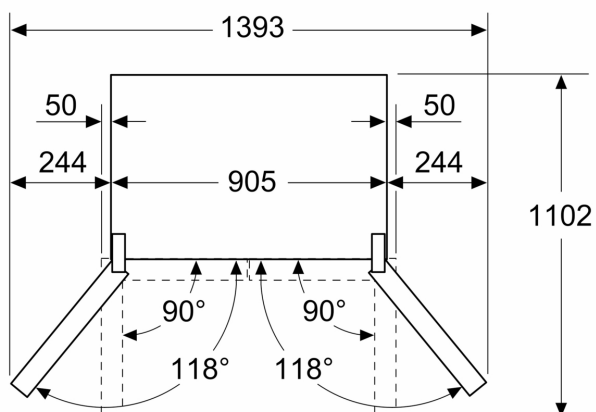

- zásuvka na nápoje s předdefinovanou teplotou a možností individuálního nastavení prostřednictvím aplikace Home Connect

Rozměry

- rozměry spotřebiče (V x Š x H) : 183.0 cm x 90.5 cm x 73.6 cm

Technické informace

iQ700, French door chladnička s mrazákem dole, skleněné dveře, 183 x 90.5 cm, černá KF96RSBEA

Rozměry v mm

A: Přední část je nastavitelná od 1 830 do 1847 mm, s plně prodlouženými předními vyrovnávacími nohami

Rozměry v mm

A: Přední část je nastavitelná od 1 830 do 1847 mm, s plně prodlouženými předními vyrovnávacími nohami

B: Přidejte 25 mm pro pevné distanční prvky na zadní části

Rozměry v mm

Rozměry v mm

A	a	b
≤ 600	0	0
600 < A ≤ 650	50	50
650 < A ≤ 700	65	65
> 700	244	244