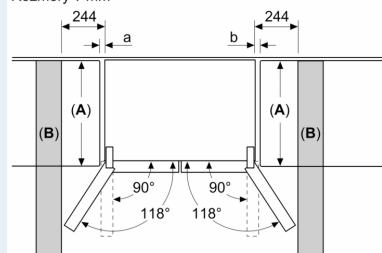

- zásuvka na nápoje s předdefinovanou teplotou a možností individuálního nastavení prostřednictvím aplikace Home Connect

Rozměry

- rozměry spotřebiče (V x Š x H) : 183.0 cm x 90.5 cm x 73.6 cm

Technické informace

iQ700, French door chladnička s mrazákem dole, skleněné dveře, 183 x 90.5 cm, černá KF96RSBEA

Rozměry v mm

A: Přední část je nastavitelná od 1 830 do 1847 mm, s plně prodlouženými předními vyrovnávacími nohami

Rozměry v mm

A: Přední část je nastavitelná od 1 830 do 1847 mm, s plně prodlouženými předními vyrovnávacími nohami

B: Přidejte 25 mm pro pevné distanční prvky na zadní části

Rozměry v mm

Rozměry v mm

A	a	b
≤ 600	0	0
600 < A ≤ 650	50	50
650 < A ≤ 700	65	65
> 700	244	244

A: Hloubka nábytkové nebo pracovní desky

B: Stěna
Zásuvky lze vytáhnout a vyjmout při otevření dveří na 90°