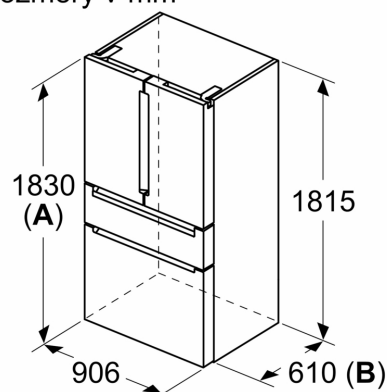

- zásuvka na nápoje s předdefinovanou teplotou a možností individuálního nastavení prostřednictvím aplikace Home Connect

Rozměry

- rozměry spotřebiče (V x Š x H) : 183.0 cm x 90.5 cm x 73.6 cm

Technické informace

- 4 kola pro snadnější přepravu, 3 z nich výškově nastavitelné

Příslušenství

- zásobník na vejce

Specifika

- Na základě výsledků normalizované zkoušky trvající 24 hodin. Skutečná spotřeba energie závisí na způsobu použití a umístění spotřebiče.
- Deklarované spotřeby energie se dosáhne, pokud jsou použity vymezovací úchytky. Spotřebič bez těchto úchytek je plně funkční, ale má o něco vyšší spotřebu elektrické energie. Hloubka spotřebiče s úchytkami je větší asi o 3,5 cm.
- napětí: 220 - 240 V

iQ700, French door chladnička s mrazákem dole, skleněné dveře, 183 x 90.5 cm, černá KF96RSBEA

Rozměry v mm

A: Přední část je nastavitelná od 1 830 do 1847 mm, s plně prodlouženými předními vyrovnávacími nohami

Rozměry v mm

A: Přední část je nastavitelná od 1 830 do 1847 mm, s plně prodlouženými předními vyrovnávacími nohami

B: Přidejte 25 mm pro pevné distanční prvky na zadní části

Rozměry v mm

Rozměry v mm

A	a	b
≤ 600	0	0
600 < A ≤ 650	50	50
650 < A ≤ 700	65	65
> 700	244	244