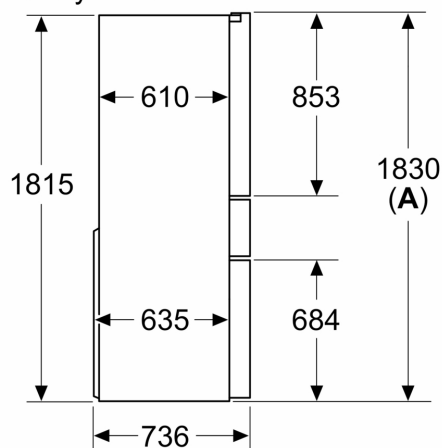

- zásuvka na nápoje s předdefinovanou teplotou a možností individuálního nastavení prostřednictvím aplikace Home Connect

Rozměry

- rozměry spotřebiče (V x Š x H) : 183.0 cm x 90.5 cm x 73.6 cm

Technické informace

- 4 kola pro snadnější přepravu, 3 z nich výškově nastavitelné

Příslušenství

- zásobník na vejce

Specifika

- Na základě výsledků normalizované zkoušky trvající 24 hodin. Skutečná spotřeba energie závisí na způsobu použití a umístění spotřebiče.
- Deklarované spotřeby energie se dosáhne, pokud jsou použity vymezovací úchytky. Spotřebič bez těchto úchytek je plně funkční, ale má o něco vyšší spotřebu elektrické energie. Hloubka spotřebiče s úchytkami je větší asi o 3,5 cm.
- napětí: 220 - 240 V

iQ700, French door chladnička s mrazákem dole, skleněné dveře, 183 x 90.5 cm, černá KF96RSBEA

Rozměry v mm

A: Přední část je nastavitelná od 1 830 do 1847 mm, s plně prodlouženými předními vyrovnávacími nohami

Rozměry v mm

A: Přední část je nastavitelná od 1 830 do 1847 mm, s plně prodlouženými předními vyrovnávacími nohami

B: Přidejte 25 mm pro pevné distanční prvky na zadní části

Rozměry v mm

Rozměry v mm

A	a	b
≤ 600	0	0
600 < A ≤ 650	50	50
650 < A ≤ 700	65	65
> 700	244	244