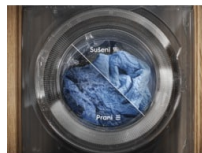

* Ve srovnání se sušením na vzduchu.

Ovládejte spotřebiče na dálku pomocí aplikace

Propojte svůj spotřebič s aplikací Electrolux a využijte pohodlného ovládání na dálku. S aplikací získáte přehled o probíhajícím programu v reálném čase, doporučení, jak ušetřit a jak pečovat o oblečení.