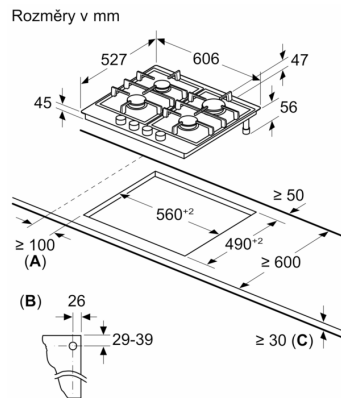

Serie 8, Plynová varná deska, 60 cm, sklokeramika, černá PRP6A6D70

A: Min. vzdálenost od výřezu varného panelu ke stěně

B: Poloha plynové přípojky ve výřezu

C: Případně více, pokud je vespod instalovaná trouba; viz prostorové požadavky trouby