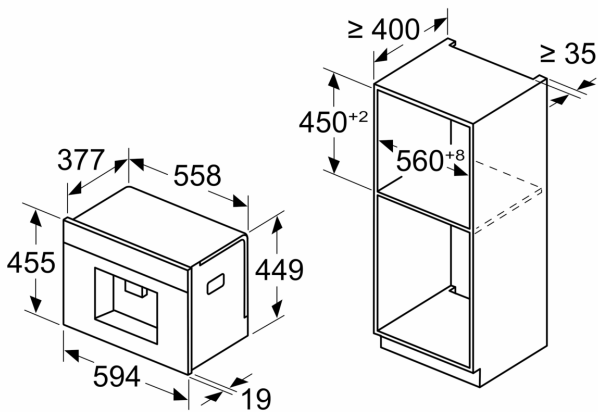

### **Příslušenství**

- přiložené příslušenství: testovací proužek na tvrdost vody

**Serie 8, Vestavný plně automatický  
kávovar, černá, nádržka na vodu  
CTL7181B0**

Rozměry v mm

**A: 7,5 mm**

Rozměry v mm

Zásobníky na zrna a vodu se odstraňují  
zepředu  
Doporučená hloubka instalace 950–1450 mm

Rozměry v mm

Zásobníky na zrna a vodu se odstraňují  
zepředu  
Doporučená hloubka instalace 950–1450 mm

Rozměry v mm

**Instalace v levém rohu**

Používáte-li 92° omezovač závěsu, je min.  
vzdálenost od stěny pouze 100 mm

Rozměry v mm