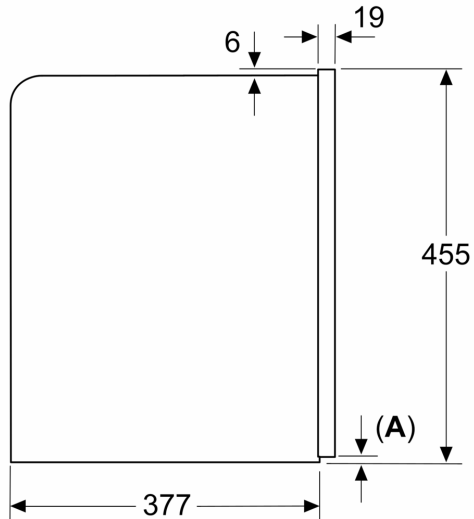

### **Příslušenství**

- přiložené příslušenství: testovací proužek na tvrdost vody

**Serie 8, Vestavný plně automatický  
kávovar, černá, nádržka na vodu  
CTL7181B0**

Rozměry v mm

**A: 7,5 mm**

Rozměry v mm

Zásobníky na zrna a vodu se odstraňují  
zepředu  
Doporučená hloubka instalace 950–1450 mm

Rozměry v mm

Zásobníky na zrna a vodu se odstraňují  
zepředu  
Doporučená hloubka instalace 950–1450 mm

Rozměry v mm