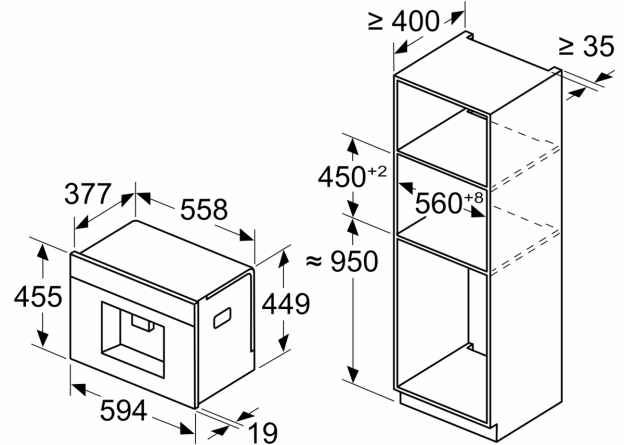

### **Příslušenství**

- přiložené příslušenství: testovací proužek na tvrdost vody

**Serie 8, Vestavný plně automatický  
kávovar, černá, nádržka na vodu  
CTL7181B0**

Rozměry v mm

**A: 7,5 mm**

Rozměry v mm

Zásobníky na zrna a vodu se odstraňují  
zepředu  
Doporučená hloubka instalace 950–1450 mm

Rozměry v mm

Zásobníky na zrna a vodu se odstraňují  
zepředu  
Doporučená hloubka instalace 950–1450 mm

Rozměry v mm

**Instalace v levém rohu**

Používáte-li 92° omezovač závěsu, je min.  
vzdálenost od stěny pouze 100 mm

Rozměry v mm