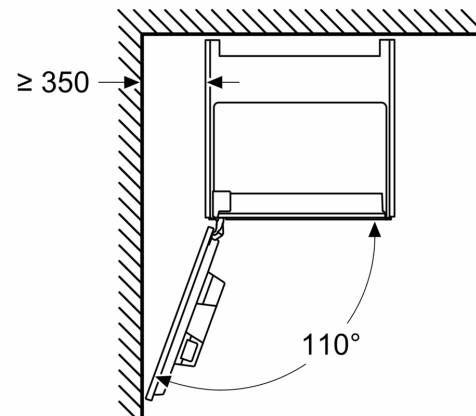

### **Příslušenství**

- přiložené příslušenství: testovací proužek na tvrdost vody

**Serie 8, Vestavný plně automatický  
kávovar, černá, nádržka na vodu  
CTL7181B0**

Rozměry v mm

**A: 7,5 mm**

Rozměry v mm

Zásobníky na zrna a vodu se odstraňují  
zepředu  
Doporučená hloubka instalace 950–1450 mm

Rozměry v mm

Zásobníky na zrna a vodu se odstraňují  
zepředu  
Doporučená hloubka instalace 950–1450 mm

Rozměry v mm

**Instalace v levém rohu**

Používáte-li 92° omezovač závěsu, je min.  
vzdálenost od stěny pouze 100 mm

Rozměry v mm