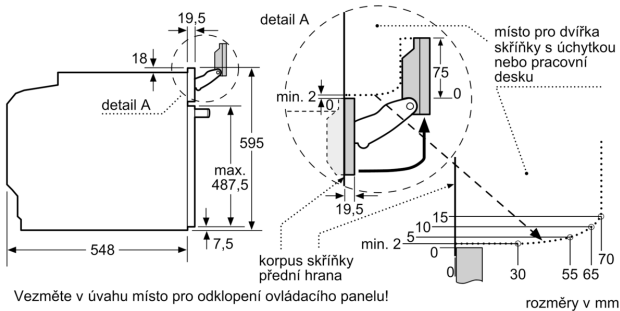

Serie 8, Vestavná kombinovaná parní trouba, 60 x 60 cm, černá HSG636BB1