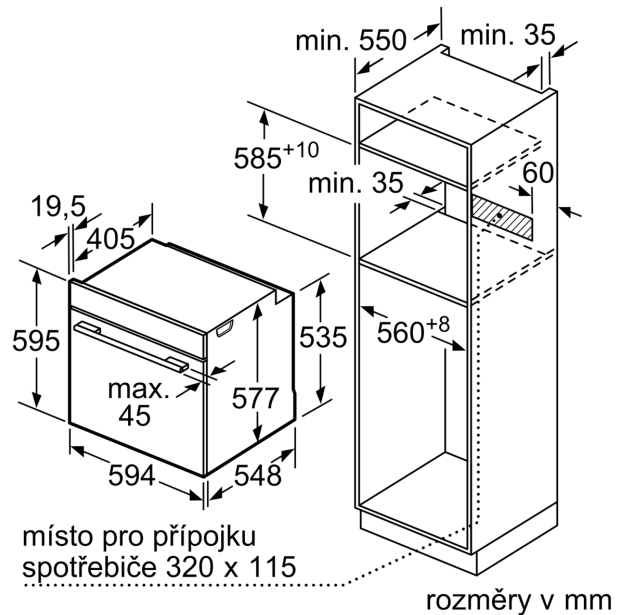

Serie 8, Vestavná kombinovaná parní trouba, 60 x 60 cm, černá HSG636BB1