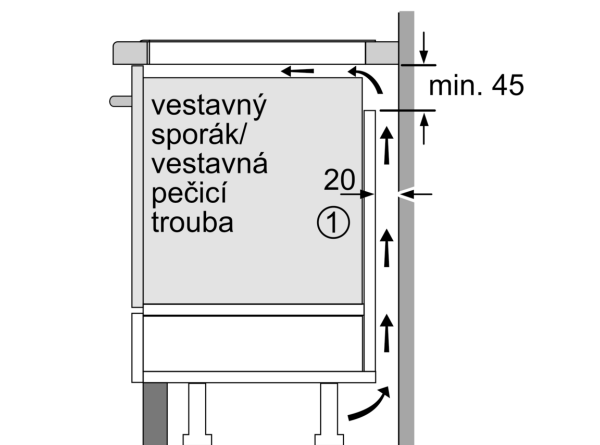

Instalace

- rozměry spotřebiče (V x Š x H): 55 x 583 x 513 mm
- rozměry pro vestavbu (V x Š x H) : 55 x 560 x 490 - 500 mm
- min. tloušťka pracovní desky: 16 mm
- příkon: 7.4 kW
- PowerManagement : v případě potřeby omezí maximální výkon (závisí na pojistkové ochraně elektrické instalace)

Serie 6, Indukční varná deska, 60 cm, černá, instalace na pracovní desku s rámečkem PIE645HB1E

Rozměry v mm

A: Min. vzdálenost od výřezu varného panelu ke stěně

B: Vzdálenost mezi povrchem pracovní desky a horní hranou přední části trouby musí být 30 mm

Viz prostorové požadavky trouby

Pracovní deska, do které se varná deska instaluje, musí vydržet zátěž asi 60 kg. V případě potřeby je nutné použít odpovídající spodní konstrukci

C	D	E
585–600	50	≥ 35
> 600	≥ 50	≥ 50

Rozměry v mm

A: Odsazená hloubka

①
Je nutné počítat
s větrací štěrbinou

rozměry v mm

①
Je nutné počítat
s větrací štěrbinou.

Rozměry v mm