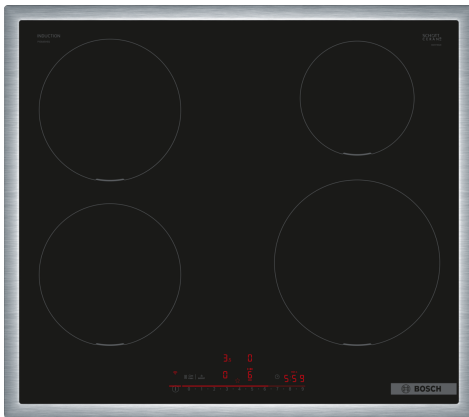

Serie 6, Indukční varná deska, 60 cm, černá, instalace na pracovní desku s rámečkem

PIE645HB1E

Varná deska DirectSelect+: přímé a jednoduché ovládání.

- **DirectSelect+**: přímá a jednoduchá volba požadované varné zóny, výkonu a dalších funkcí.
- **Smart Hood Automatic**: odpovídající odsavač par se během vaření automaticky přizpůsobí nastavení varné desky.
- **Tlačítko Oblíbené**: přizpůsobíte si varnou desku pomocí funkce Home Connect.
- **Home Connect**: propojené domácí spotřebiče vám usnadní malíčkosti každodenního života.
- **Nerezový rámeček**: plochý nerezový rámeček po obvodu celé varné desky

Označení produktové řady: sklokeramická varná zóna
 Konstrukce spotřebiče: vestavný
 Zdroj energie: elektrický
 Počet varných zón, které mohou být použity současně: 4
 Požadovaná velikost otvoru pro instalaci (v x š x h): ...55 x 560-560 x 490-500 mm
 Šířka spotřebiče: 583 mm
 Rozměry spotřebiče: 55x583x513 mm
 Rozměry zabaleného spotřebiče (v x š x h): 130 x 750 x 600 mm
 Hmotnost netto: 10.0 kg
 Hmotnost brutto: 12.8 kg
 Ukazatel zbytkového tepla: ano
 Umístění ovládacího panelu: Vpředu
 Materiál desky: sklokeramika
 Materiál povrchu: černá, nerez
 Barva rámečku: nerez
 Délka přívodního kabelu: 110.0 cm
 EAN: 4242005393916
 Napětí: 220-240 V
 Frekvence: 50; 60 Hz

Serie 6, Indukční varná deska, 60 cm, černá, instalace na pracovní desku s rámečkem PIE645HB1E

Varná deska DirectSelect +: přímé a jednoduché ovládání.

- 60 cm: komfortní prostor pro 4 hrnce nebo pánve

Flexibilita varných zón

Instalace

- rozměry spotřebiče (V x Š x H): 55 x 583 x 513 mm
- rozměry pro vestavbu (V x Š x H) : 55 x 560 x 490 - 500 mm
- min. tloušťka pracovní desky: 16 mm
- příkon: 7.4 kW
- PowerManagement : v případě potřeby omezí maximální výkon (závisí na pojistkové ochraně elektrické instalace)