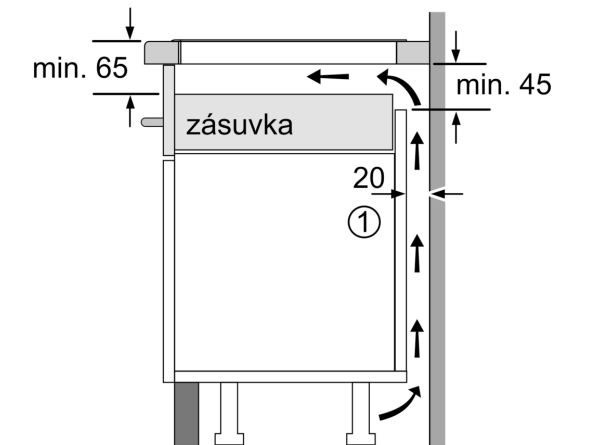

Instalace

- rozměry spotřebiče (V x Š x H): 55 x 583 x 513 mm
- rozměry pro vestavbu (V x Š x H) : 55 x 560 x 490 - 500 mm
- min. tloušťka pracovní desky: 16 mm
- příkon: 7.4 kW
- PowerManagement : v případě potřeby omezí maximální výkon (závisí na pojistkové ochraně elektrické instalace)

Serie 6, Indukční varná deska, 60 cm, černá, instalace na pracovní desku s rámečkem PIE645HB1E

Rozměry v mm

A: Min. vzdálenost od výřezu varného panelu ke stěně

B: Vzdálenost mezi povrchem pracovní desky a horní hranou přední části trouby musí být 30 mm

Viz prostorové požadavky trouby

Pracovní deska, do které se varná deska instaluje, musí vydržet zátěž asi 60 kg. V případě potřeby je nutné použít odpovídající spodní konstrukci

C	D	E
585–600	50	≥ 35
> 600	≥ 50	≥ 50

Rozměry v mm

A: Odsazená hloubka

①
Je nutné počítat
s větrací štěrbinou

rozměry v mm

①
Je nutné počítat
s větrací štěrbinou.

Rozměry v mm