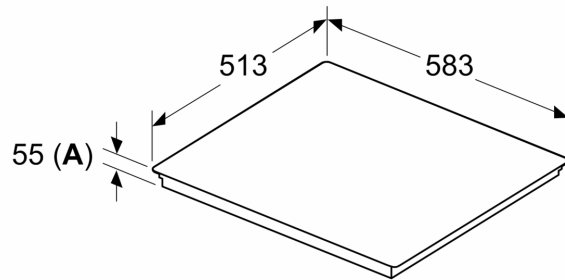

Serie 6, Indukční varná deska, 60 cm, černá, instalace na pracovní desku s rámečkem PIE645HB1E

Rozměry v mm

A: Min. vzdálenost od výřezu varného panelu ke stěně

B: Vzdálenost mezi povrchem pracovní desky a horní hranou přední části trouby musí být 30 mm

Viz prostorové požadavky trouby

Pracovní deska, do které se varná deska instaluje, musí vydržet zátěž asi 60 kg. V případě potřeby je nutné použít odpovídající spodní konstrukci

C	D	E
585–600	50	≥ 35
> 600	≥ 50	≥ 50

Rozměry v mm

A: Odsazená hloubka