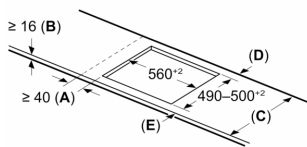

Serie 6, Indukční varná deska, 60 cm, černá, instalace na pracovní desku s rámečkem PIE645HB1E

Rozměry v mm

A: Min. vzdálenost od výřezu varného panelu ke stěně

B: Vzdálenost mezi povrchem pracovní desky a horní hranou přední části trouby musí být 30 mm

Viz prostorové požadavky trouby

Pracovní deska, do které se varná deska instaluje, musí vydržet zátěž asi 60 kg. V případě potřeby je nutné použít odpovídající spodní konstrukci

C	D	E
585–600	50	≥ 35
> 600	≥ 50	≥ 50

Rozměry v mm