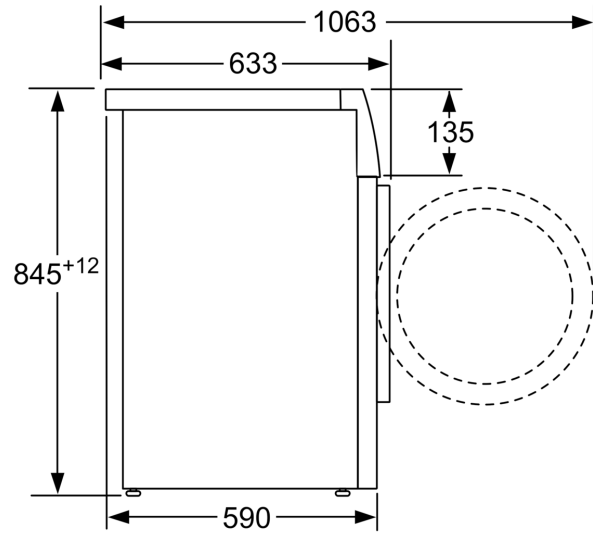

rozměry v mm