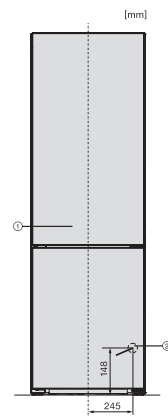

KFN4375DD, KFN4375DD C, KFN4375CD, KFN4377DD, KFN4377CD, installation (footnote*) (installation drawings)