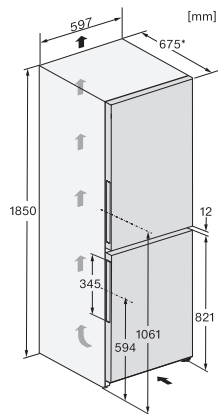

KFN 4377 CD 125 Edition

Volně stojící chladnička s mrazničkou

s PerfectFresh Pro a NoFrost pro delší čerstvost a navíc s vyšším komfortem.

KFN4375DD, KFN4375DD C, KFN4375CD, KFN4377DD, KFN4377CD, installation sketch (footnote*) (installation drawings)