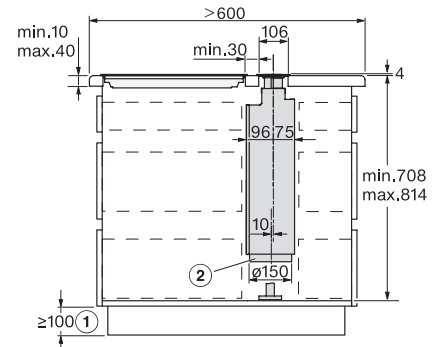

### Výsuvný odsavač par

v elegantním obsidian černém designu a s intuitivním ovládáním SmartControl

DAD4840, DAD4940, DAD4841, DAD4941 - surface mounted, AP > 600 mm – side view – Installation drawings

DAD4840, DAD4940, DAD4841, DAD4941 - flush – side view – Installation drawings

DAD4840, DAD4940, DAD4841, DAD4941 - surface mounted, AP > 600 mm – side view – Installation drawings

DAD4840, DAD4940, DAD4841, DAD4941 - flush – side view – Installation drawings

DAD4841, Installation drawings