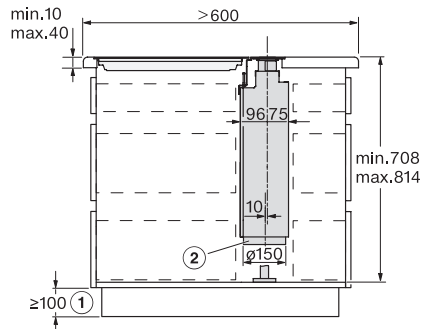

DAD 4841 Black Levantar

Výsuvný odsavač par

v elegantním obsidian černém designu a s intuitivním ovládáním SmartControl

EAN: 4002516761990 / Číslo materiálu: 12428800 /

Číslo starého materiálu: 28D4841MD

Jištění v A	10
Počet fází	1
Celkový příkon v kW	0,25
Frekvence v Hz	50
<b>Montážní pokyny</b>	
Přípojka odtahu dole	•
Průměr odtahového hrdla v mm	150
Optimální kombinace s varnou deskou podle dostupnosti	KM 7689 FL; KM 7684 FL

### Výsuvný odsavač par

v elegantním obsidian černém designu a s intuitivním ovládáním SmartControl

DAD4840, DAD4940, DAD4841, DAD4941 - surface mounted, AP > 600 mm – side view – Installation drawings

DAD4840, DAD4940, DAD4841, DAD4941 - flush – side view – Installation drawings