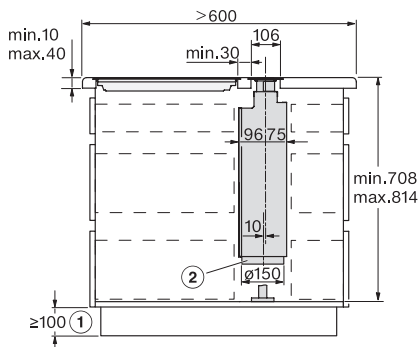

### Výsuvný odsavač par

v elegantním obsidian černém designu a s intuitivním ovládáním SmartControl

DAD4840, DAD4940, DAD4841, DAD4941 - surface mounted, AP > 600 mm – side view – Installation drawings

DAD4840, DAD4940, DAD4841, DAD4941 - flush – side view – Installation drawings

DAD4840, DAD4940, DAD4841, DAD4941 - surface mounted, AP > 600 mm – side view – Installation drawings

DAD4840, DAD4940, DAD4841, DAD4941 - flush – side view – Installation drawings

DAD4841, Installation drawings