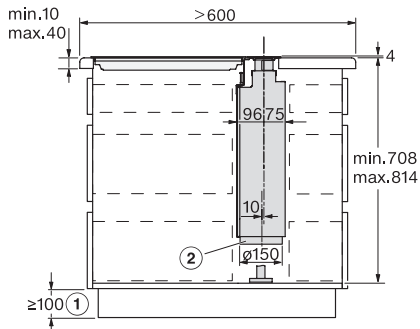

DAD 4841 Black Levantar

Výsuvný odsavač par

v elegantním obsidian černém designu a s intuitivním ovládáním SmartControl

EAN: 4002516761990 / Číslo materiálu: 12428800 /

Číslo starého materiálu: 28D4841MD

Jištění v A	10
Počet fází	1
Celkový příkon v kW	0,25
Frekvence v Hz	50
<b>Montážní pokyny</b>	
Přípojka odtahu dole	•
Průměr odtahového hrdla v mm	150
Optimální kombinace s varnou deskou podle dostupnosti	KM 7689 FL; KM 7684 FL

### Výsuvný odsavač par

v elegantním obsidian černém designu a s intuitivním ovládáním SmartControl

DAD4840, DAD4940, DAD4841, DAD4941 - surface mounted, AP > 600 mm – side view – Installation drawings

DAD4840, DAD4940, DAD4841, DAD4941 - flush – side view – Installation drawings