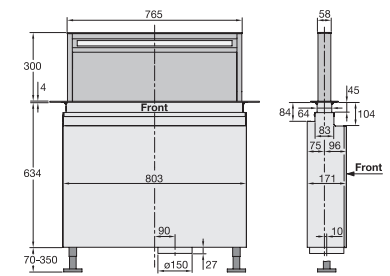

### Výsuvný odsavač par

v elegantním obsidian černém designu a s intuitivním ovládáním SmartControl

DAD4840, DAD4940, DAD4841, DAD4941 - surface mounted, AP > 600 mm – side view – Installation drawings

DAD4840, DAD4940, DAD4841, DAD4941 - flush – side view – Installation drawings

DAD4840, DAD4940, DAD4841, DAD4941 - surface mounted, AP > 600 mm – side view – Installation drawings

DAD4840, DAD4940, DAD4841, DAD4941 - flush – side view – Installation drawings

DAD4841, Installation drawings