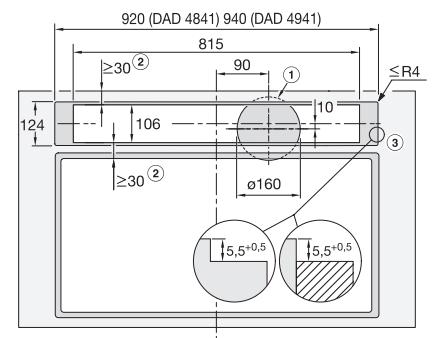

DAD 4841 Black Levantar

Výsuvný odsavač par

v elegantním obsidian černém designu a s intuitivním ovládáním SmartControl