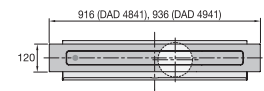

### Výsuvný odsavač par

v elegantním obsidian černém designu a s intuitivním ovládáním SmartControl

DAD4840, DAD4940, DAD4841, DAD4941 - surface mounted, AP > 600 mm – side view – Installation drawings

DAD4840, DAD4940, DAD4841, DAD4941 - flush – side view – Installation drawings

DAD4840, DAD4940, DAD4841, DAD4941 - surface mounted, AP > 600 mm – side view – Installation drawings

DAD4840, DAD4940, DAD4841, DAD4941 - flush – side view – Installation drawings

DAD4841, Installation drawings