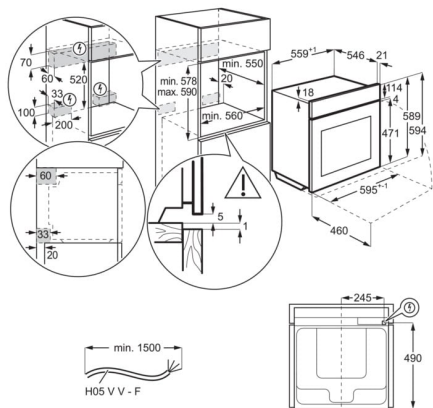

PSGBOV180DE0000F