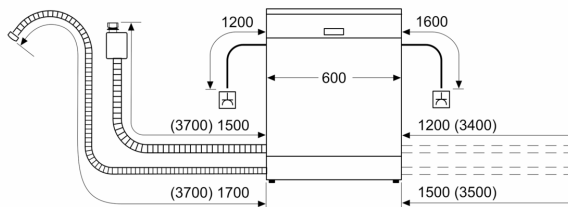

**Serie 2, Volně stojící myčka nádobí,
60 cm, Broušená ocel zabraňuje
otiskům prstů
SMS2HMI04E**

rozměry v mm

⚡ zásuvka
( ) hodnoty s prodlužovací sadou